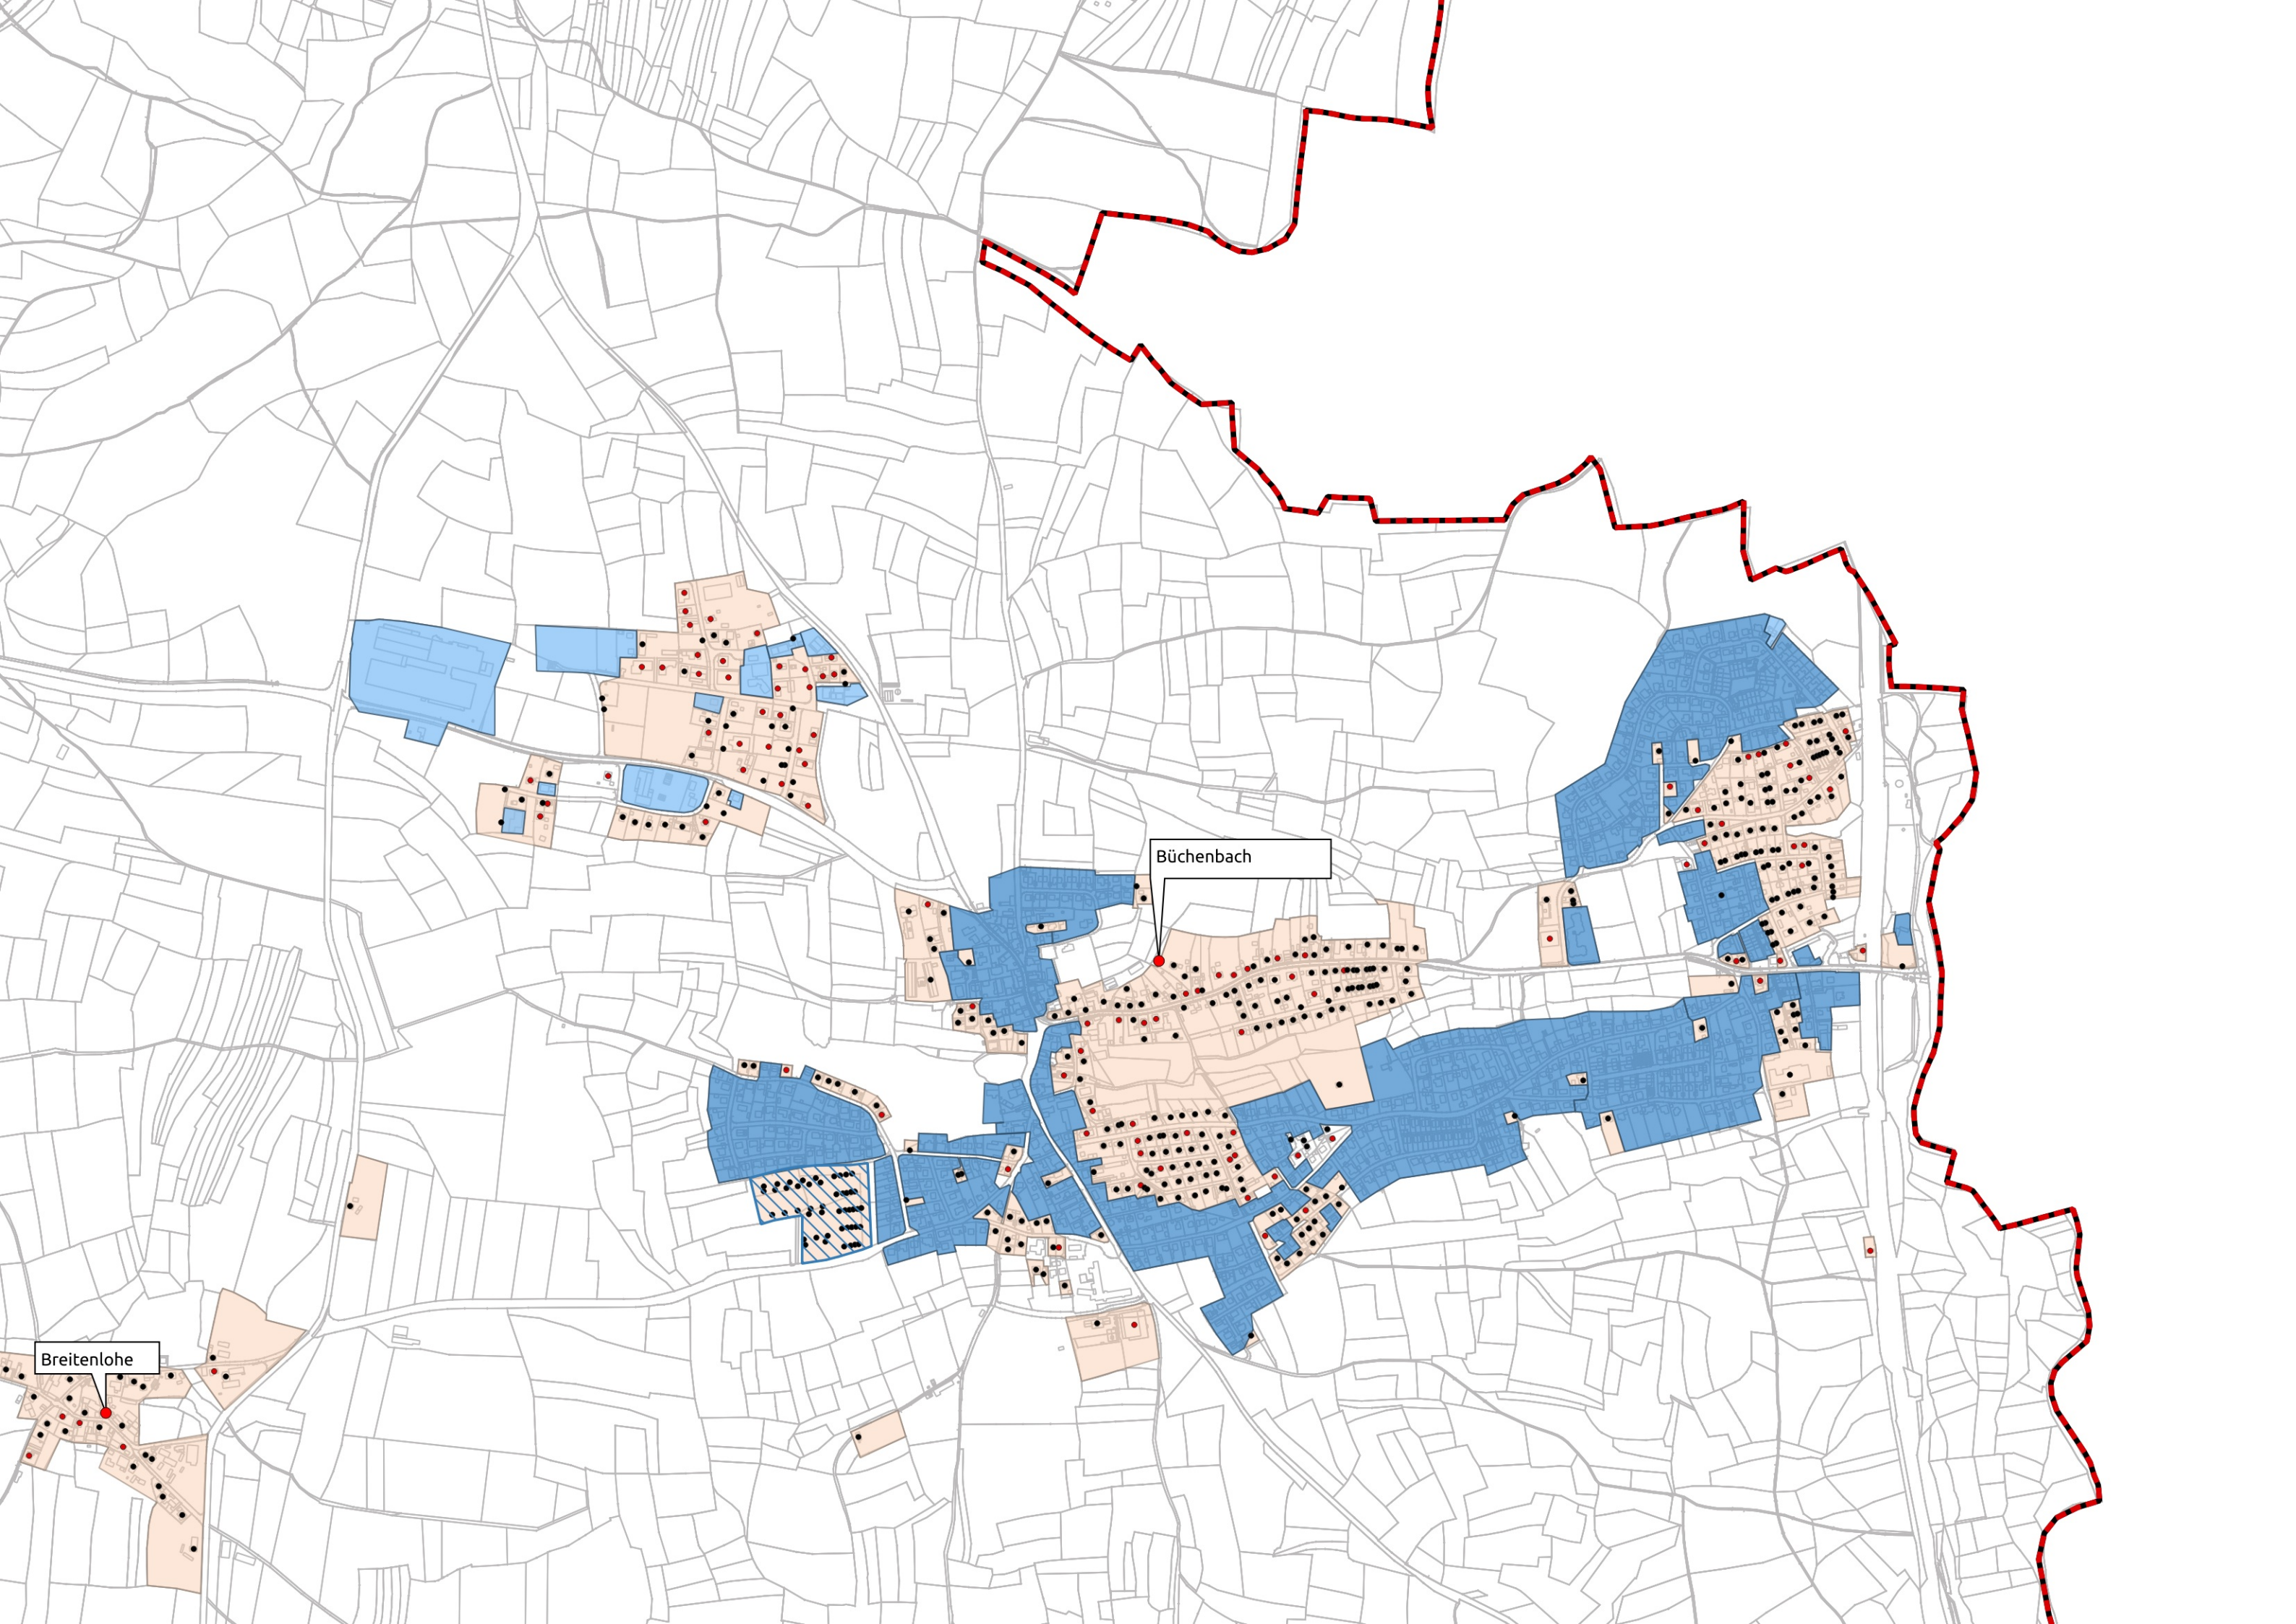

# Ist Versorgung

Stand vor der Markterkundung

vorläufiges  
Erschließungsgebiet

## Gemeinde Büchenbach

Stand 17.6.2020

vorläufiges Erschließungsgebiet

Gemeindegrenze

Neubaugelbiet\_Brennerei

Ist Versorgung Download in Mbit/s

mind. 30 bis unter 100 im Download

mindestens 200 symmetrisch im Download

Erstelldatum 16.6.2020 S.Schröder

Büchenbach

Breitenlohe

Büchenbach

Büchenbach

Aurau

Asbach

Breitenlohe

Ungerthal

Neumühle

Götzenreuth

Kühedorf

Ottersdorf

Tennenlohe

Büchenbach

Büchenbach