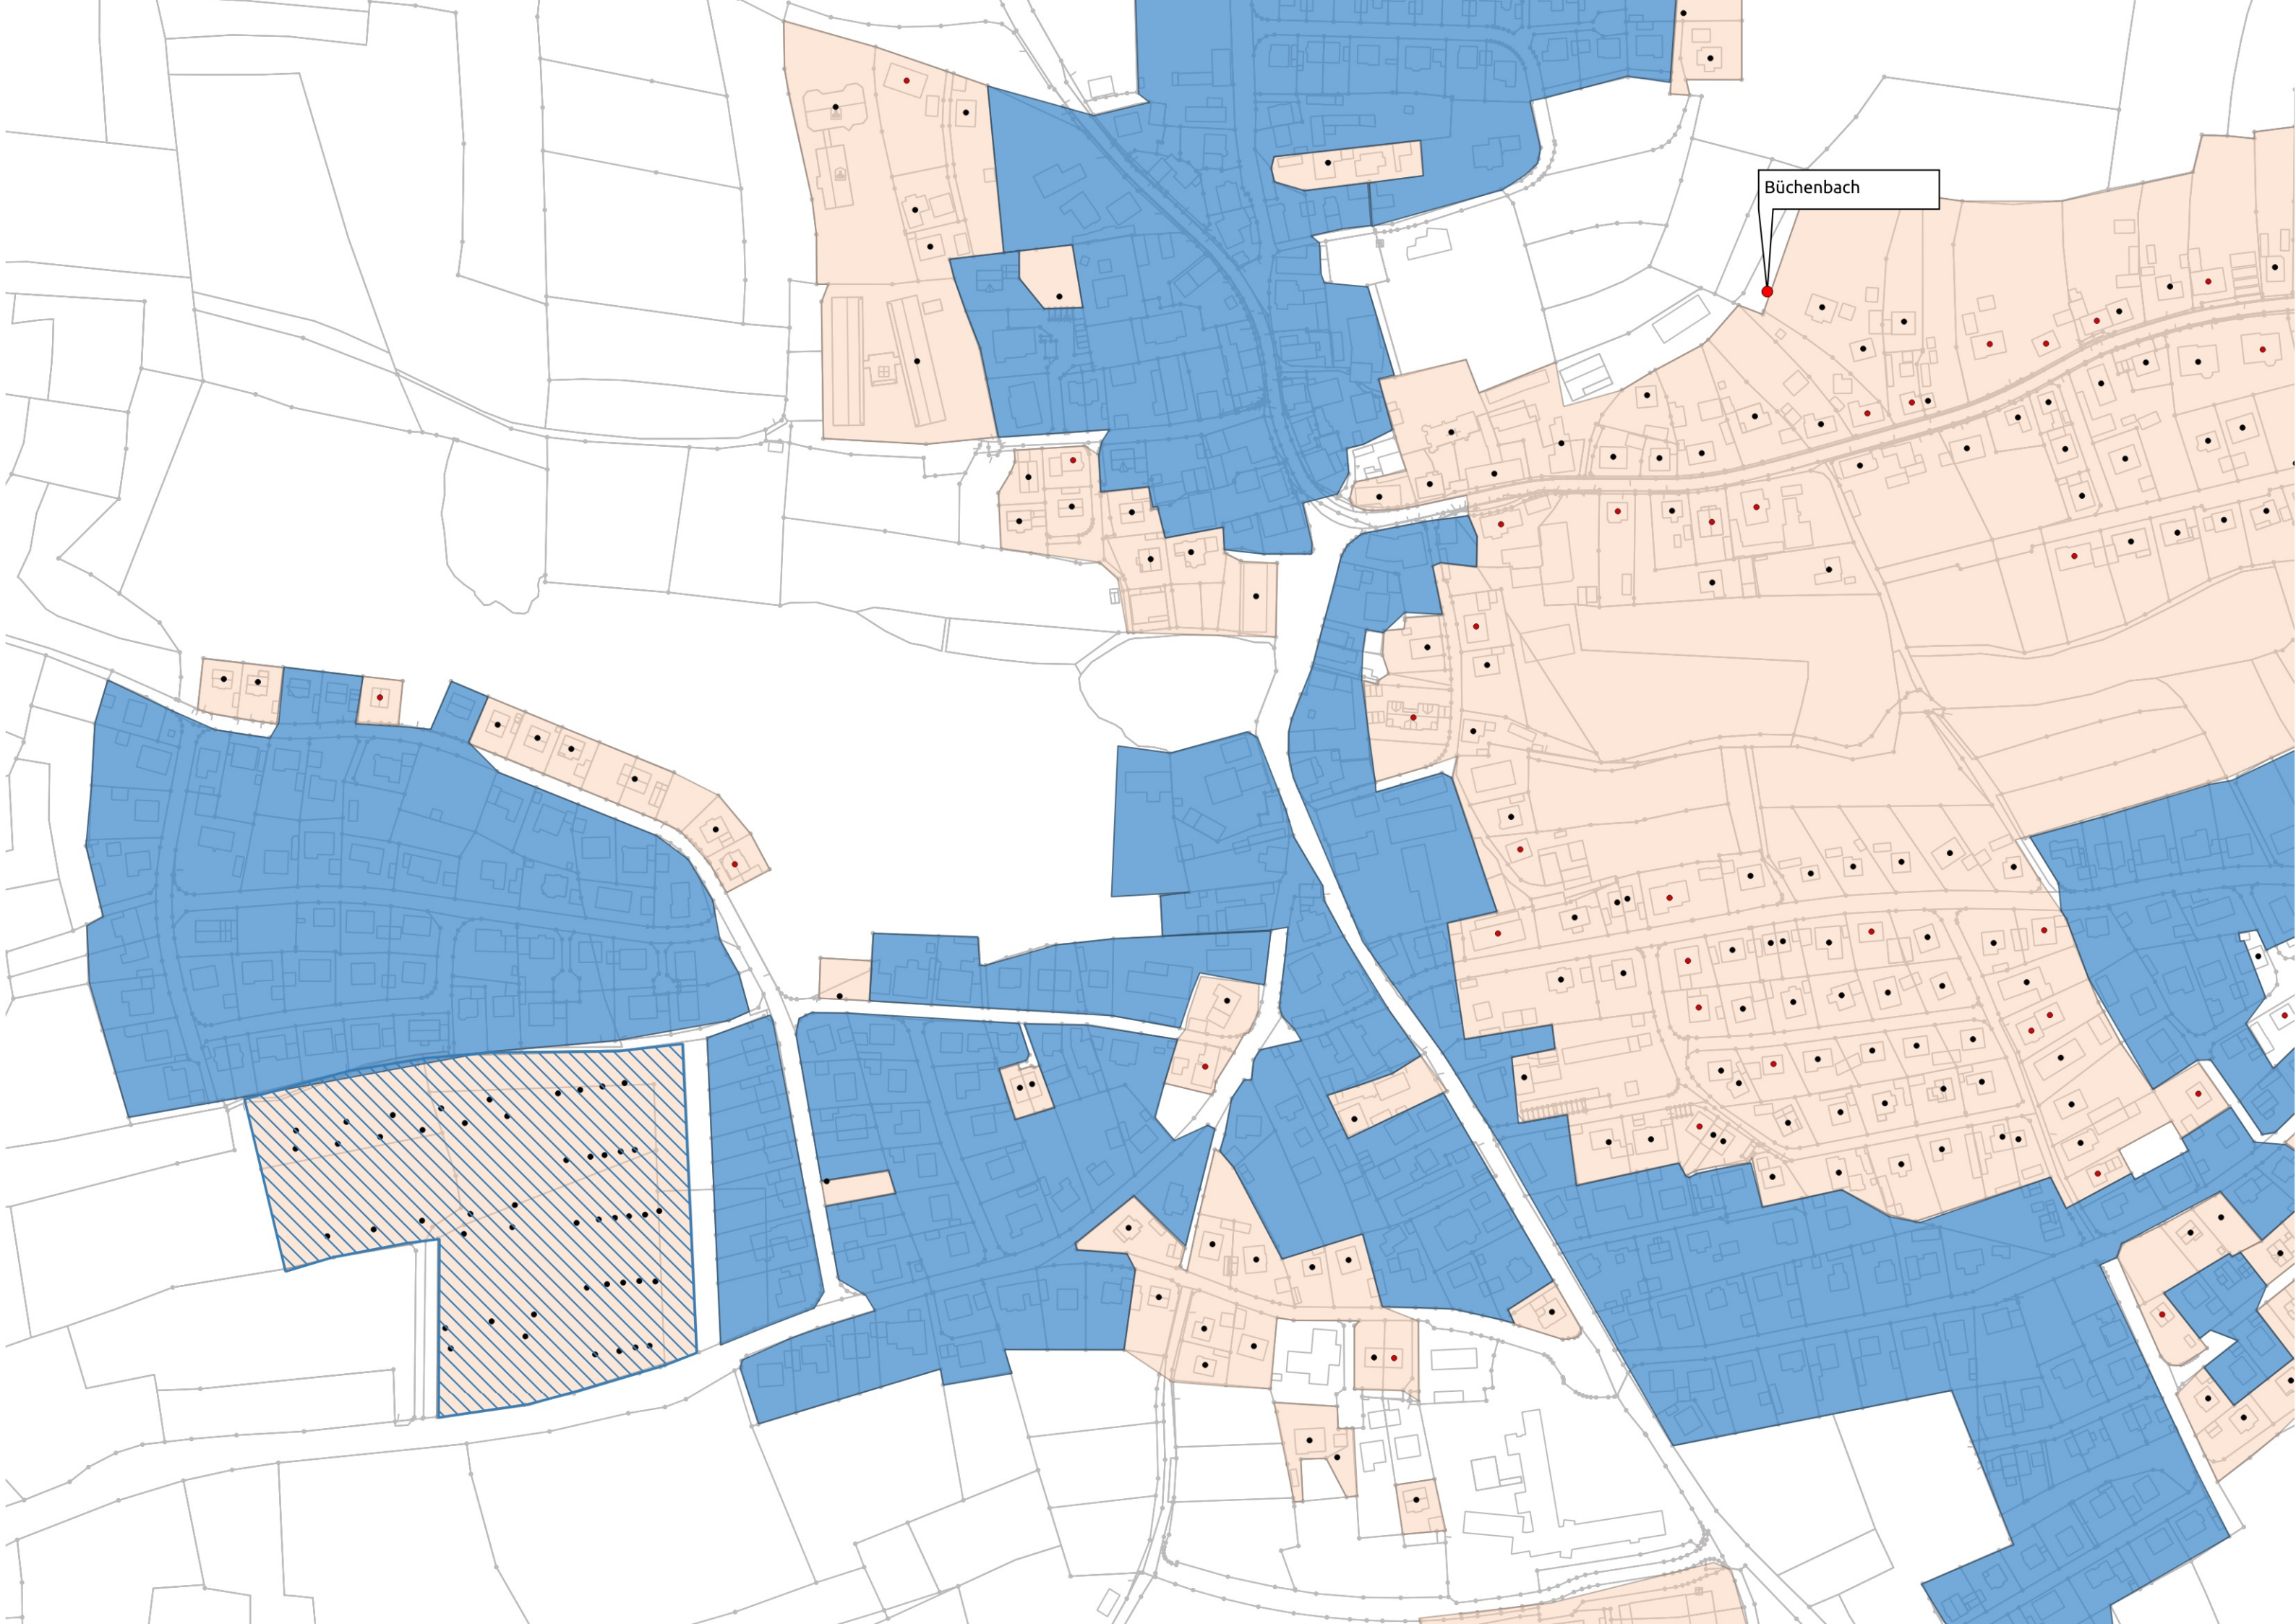

# Ist Versorgung

Stand vor der Markterkundung

vorläufiges  
Erschließungsgebiet

## Gemeinde Büchenbach

Stand 17.6.2020

vorläufiges Erschließungsgebiet

Gemeindegrenze

Neubaugelbiet\_Brennerei

Ist Versorgung Download in Mbit/s

mind. 30 bis unter 100 im Download

mindestens 200 symmetrisch im Download

Erstelldatum 16.6.2020 S.Schröder

Büchenbach

Breitenlohe

Büchenbach

Büchenbach

Aurau

Asbach

Breitenlohe

Ungerthal

Neumühle

Götzenreuth

Kühedorf

Ottersdorf

Tennenlohe

Büchenbach

Büchenbach