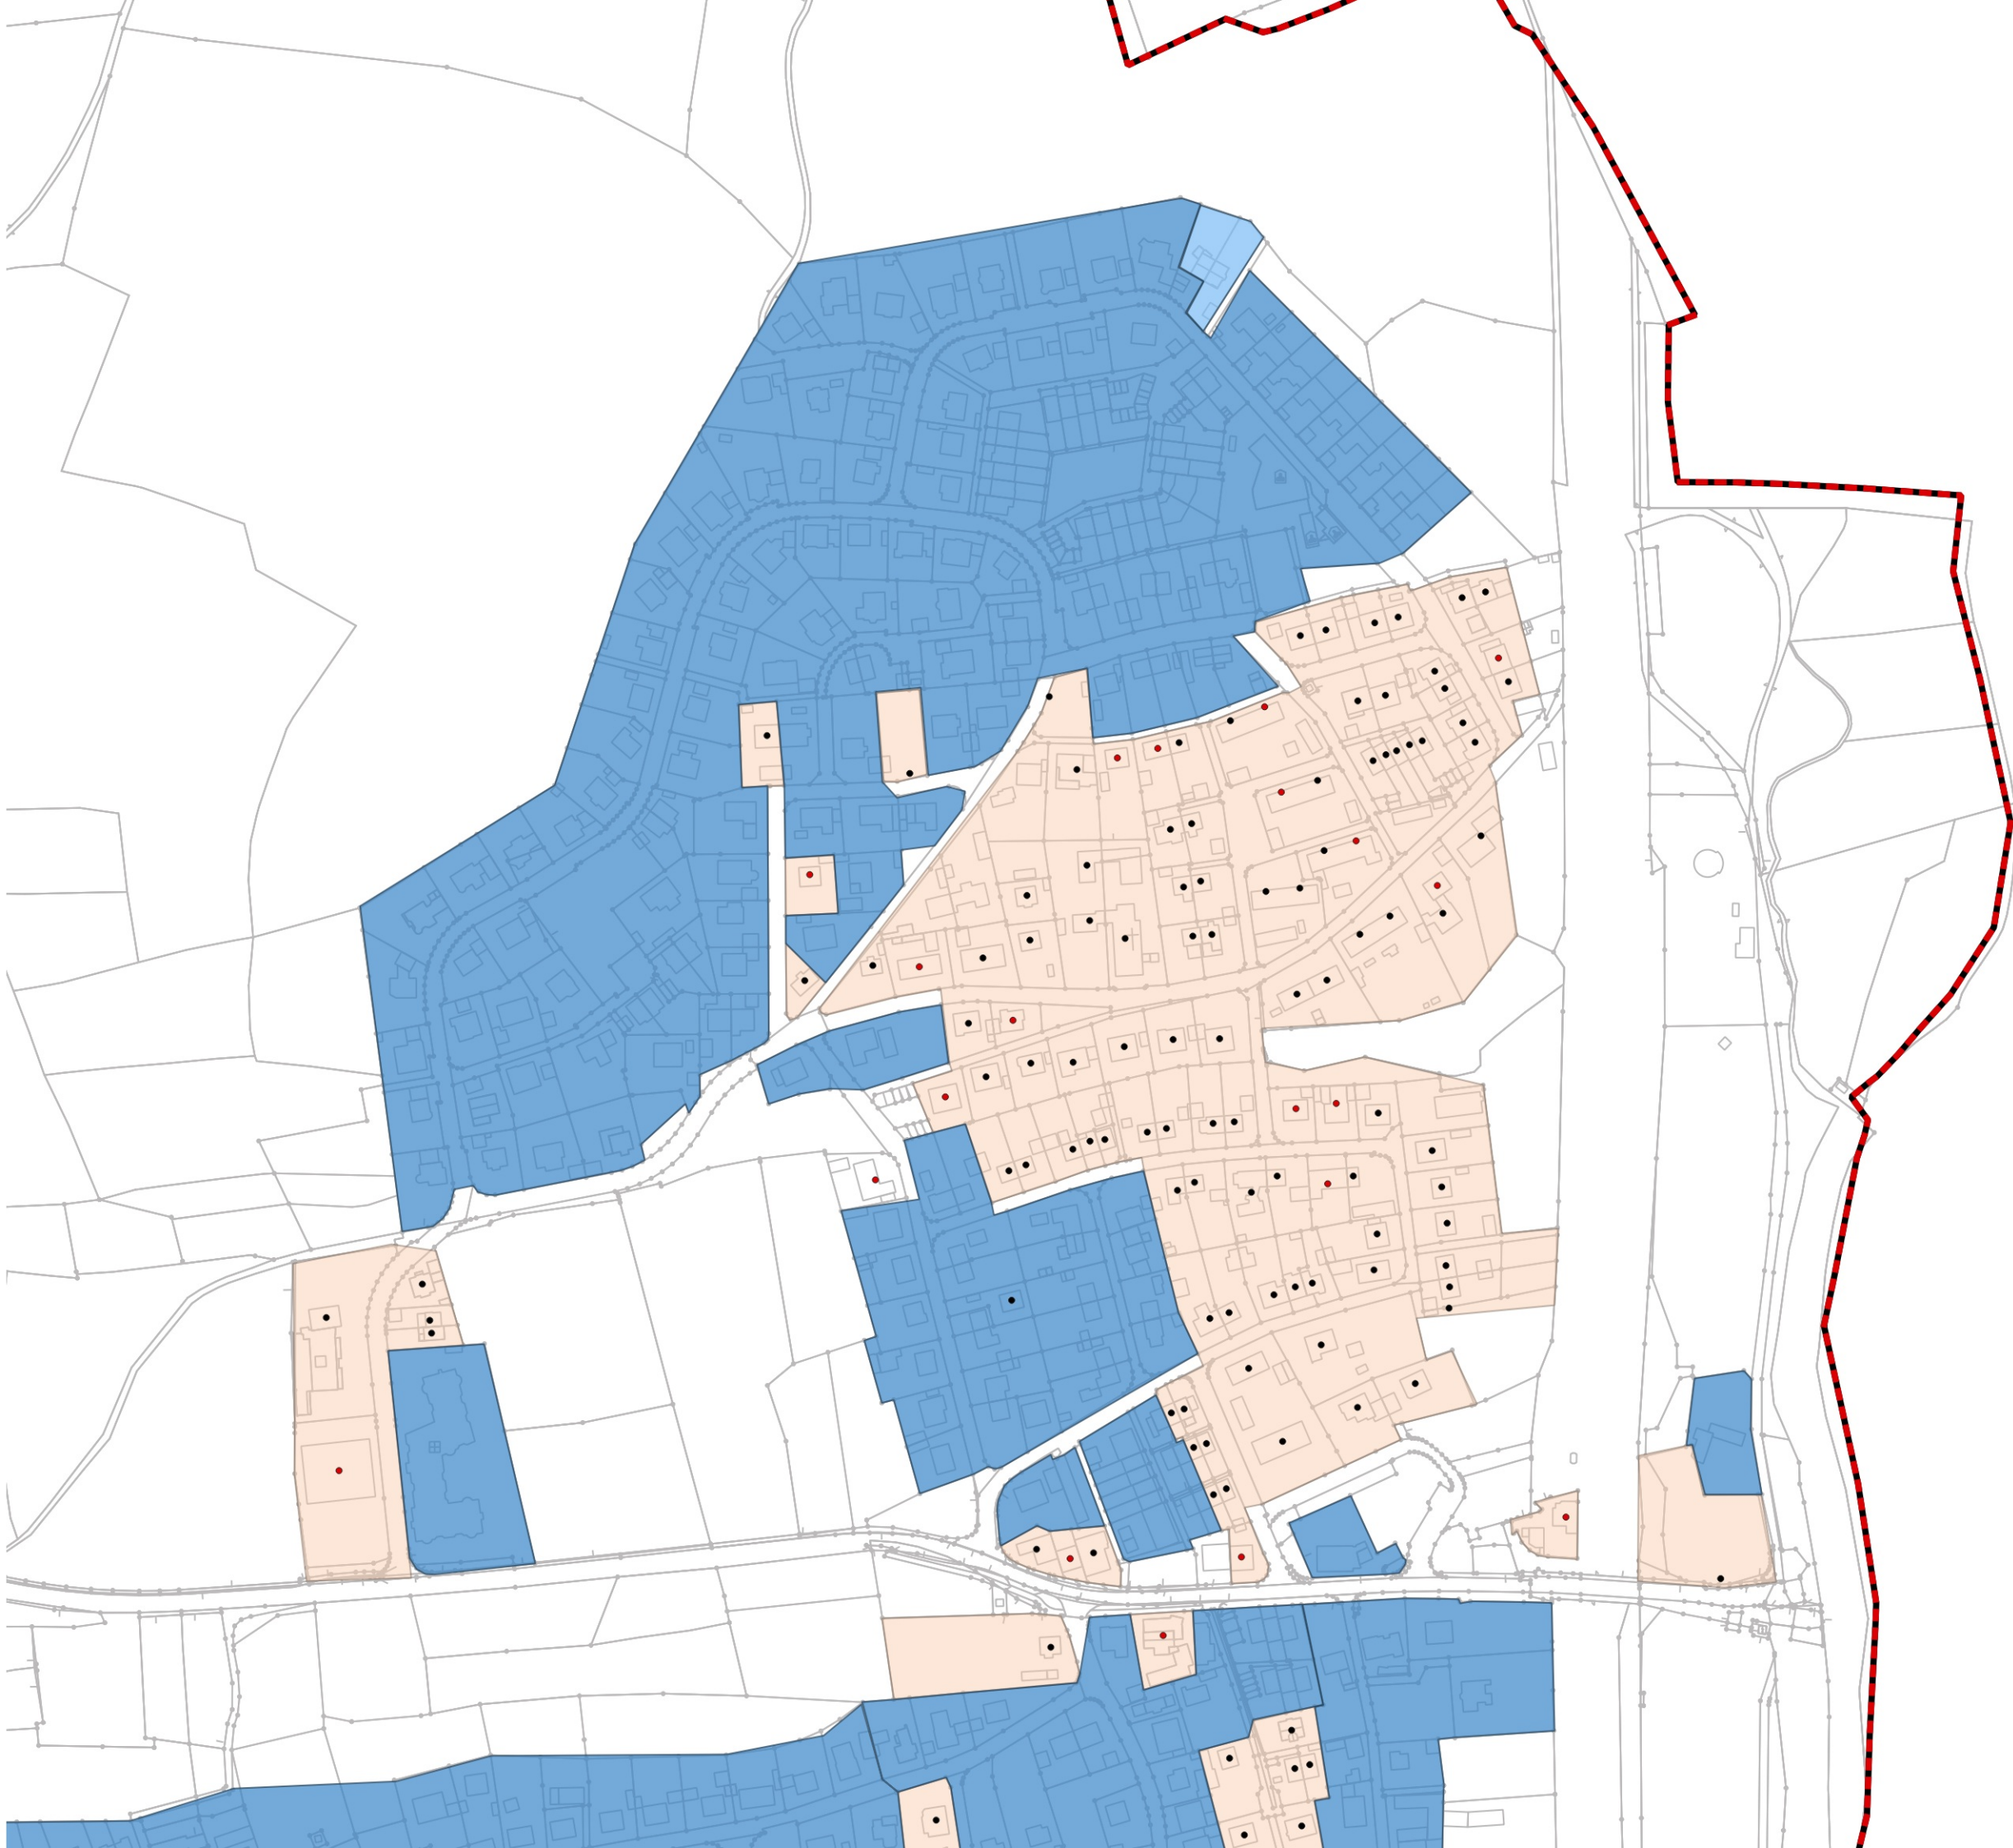

# Ist Versorgung

Stand vor der Markterkundung

vorläufiges  
Erschließungsgebiet

## Gemeinde Büchenbach

Stand 17.6.2020

vorläufiges Erschließungsgebiet

Gemeindegrenze

Neubaugelbiet\_Brennerei

Ist Versorgung Download in Mbit/s

mind. 30 bis unter 100 im Download

mindestens 200 symmetrisch im Download

Erstelldatum 16.6.2020 S.Schröder

Büchenbach

Breitenlohe

Büchenbach

Büchenbach

Aurau

Asbach

Breitenlohe

Ungerthal

Neumühle

Götzenreuth

Kühedorf

Ottersdorf

Tennenlohe

Büchenbach

Büchenbach