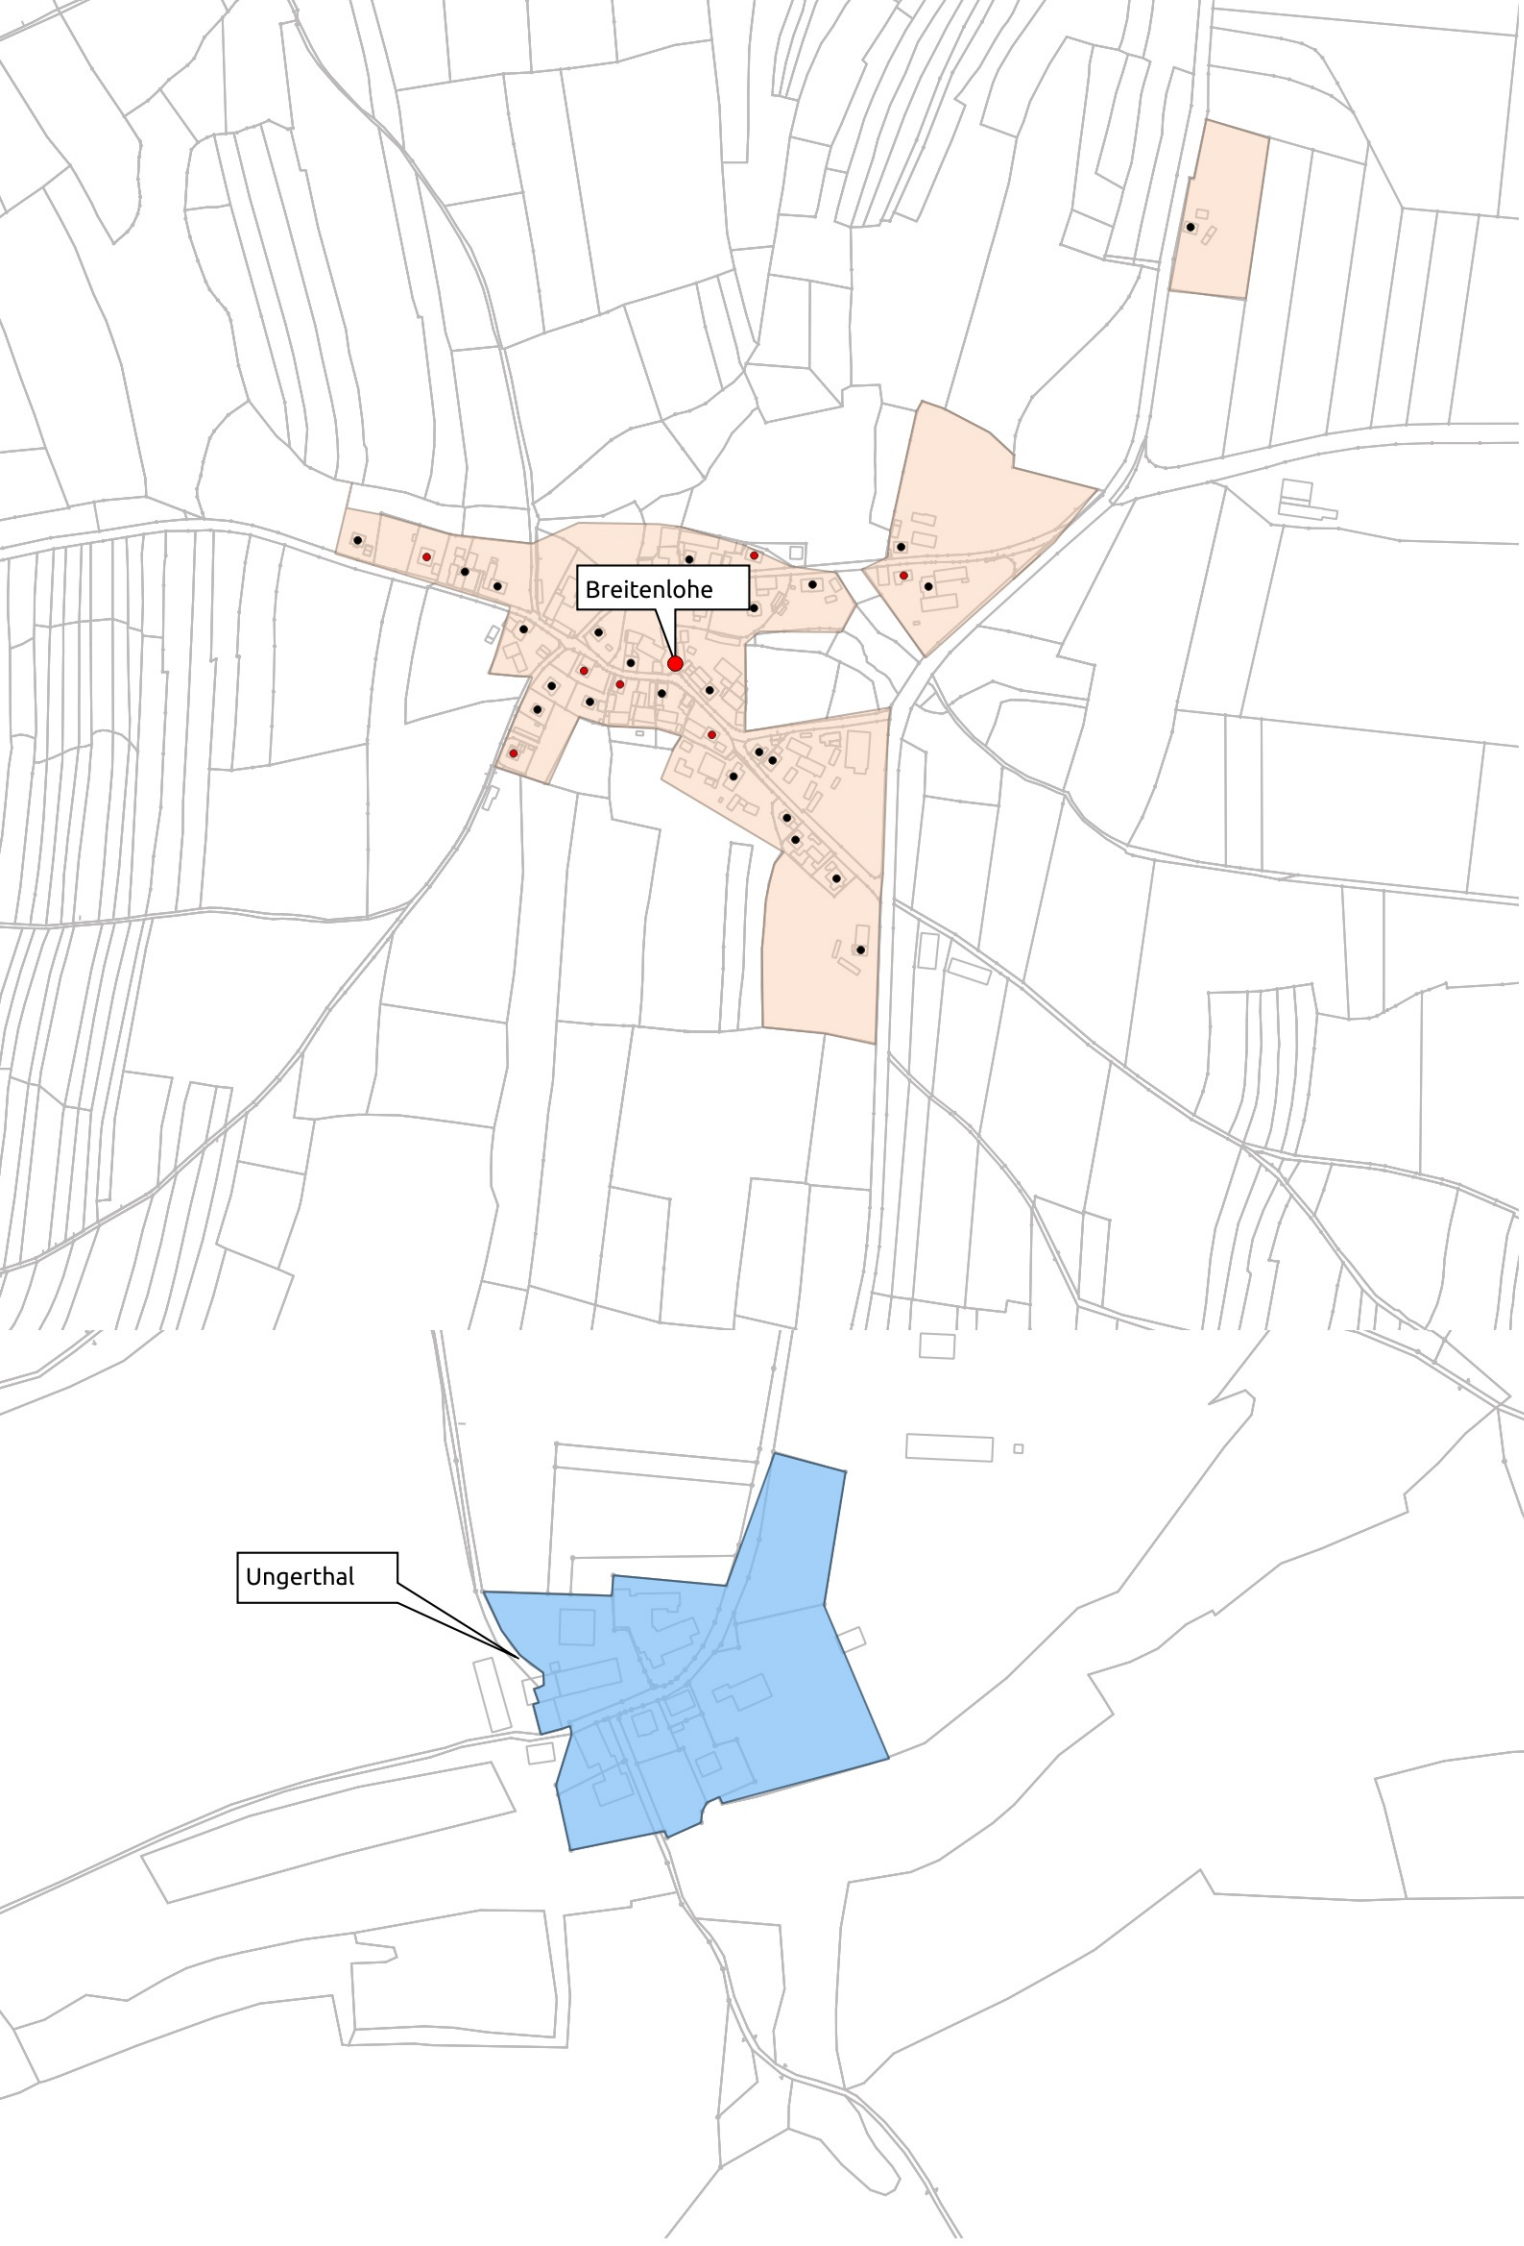

# Ist Versorgung

Stand vor der Markterkundung

vorläufiges  
Erschließungsgebiet

## Gemeinde Büchenbach

Stand 17.6.2020

vorläufiges Erschließungsgebiet

Gemeindegrenze

Neubaugelbiet\_Brennerei

Ist Versorgung Download in Mbit/s

mind. 30 bis unter 100 im Download

mindestens 200 symmetrisch im Download

Erstelldatum 16.6.2020 S.Schröder

Büchenbach

Breitenlohe

Büchenbach

Büchenbach

Aurau

Asbach

Breitenlohe

Ungerthal

Neumühle

Götzenreuth

Kühedorf

Ottersdorf

Tennenlohe

Büchenbach

Büchenbach