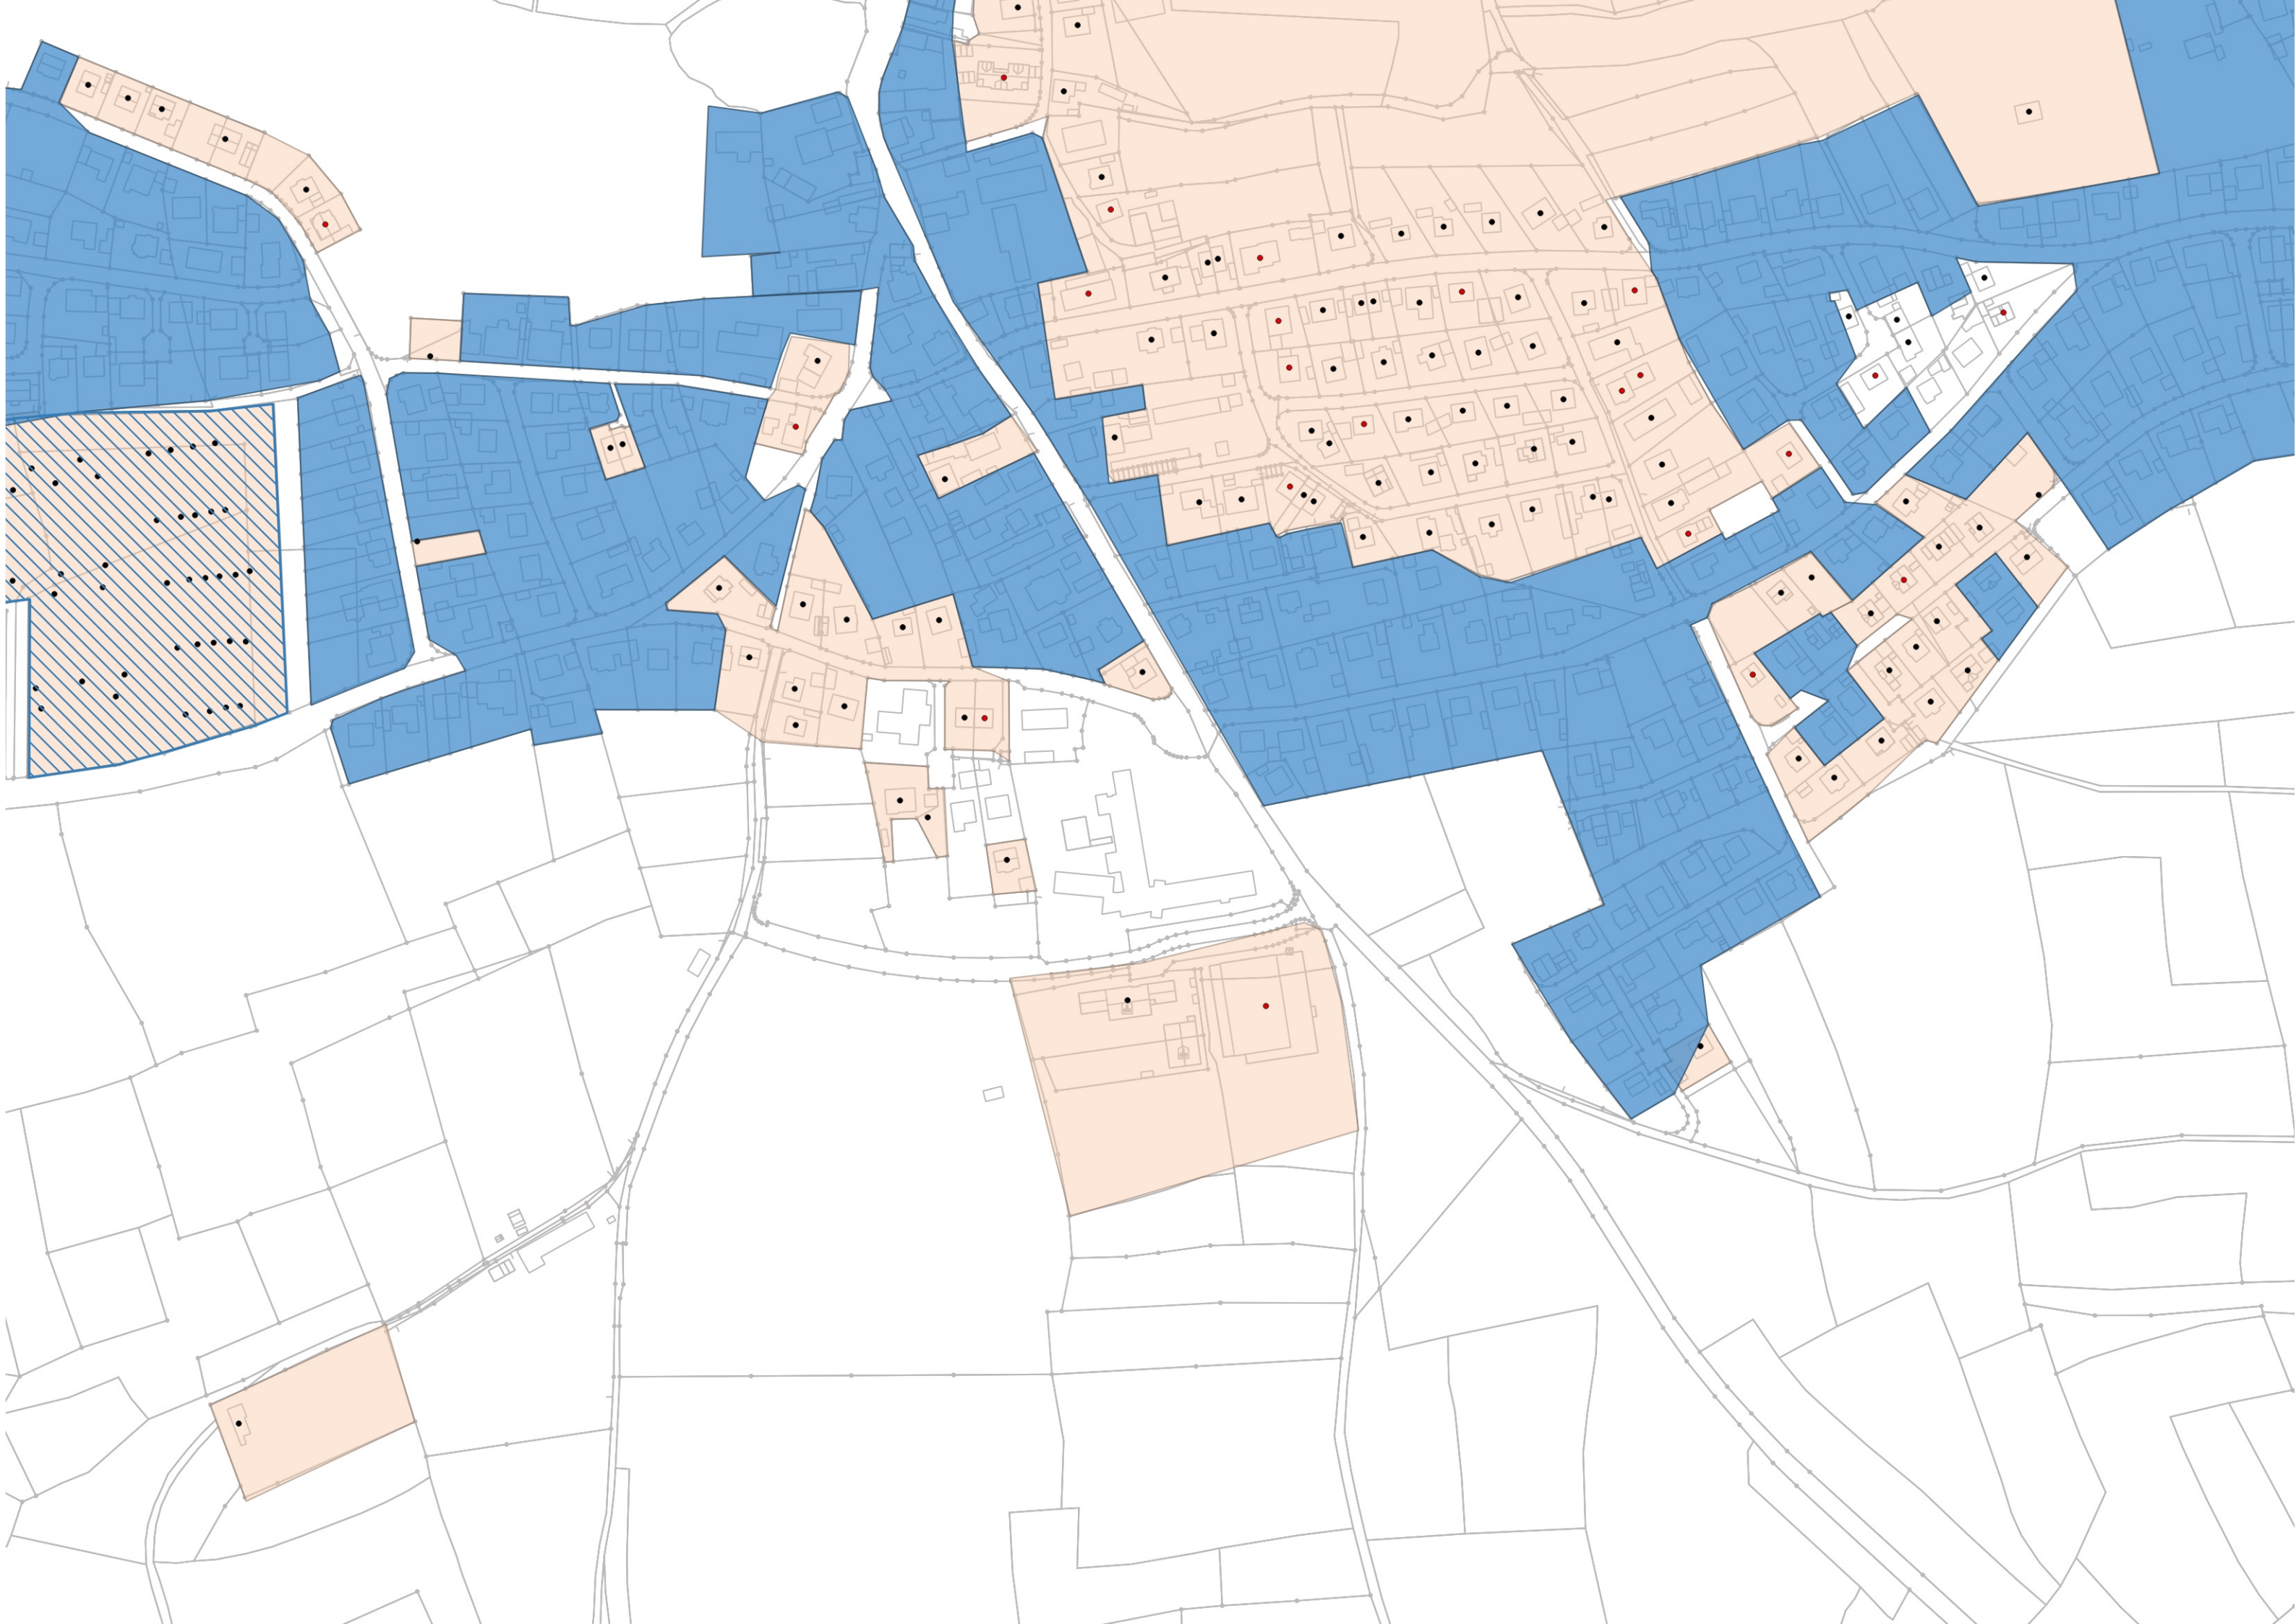

# Ist Versorgung

Stand vor der Markterkundung

vorläufiges  
Erschließungsgebiet

## Gemeinde Büchenbach

Stand 17.6.2020

vorläufiges Erschließungsgebiet

Gemeindegrenze

Neubaugelbiet\_Brennerei

Ist Versorgung Download in Mbit/s

mind. 30 bis unter 100 im Download

mindestens 200 symmetrisch im Download

Erstelldatum 16.6.2020 S.Schröder

Büchenbach

Breitenlohe

Büchenbach

Büchenbach

Aurau

Asbach

Breitenlohe

Ungerthal

Neumühle

Götzenreuth

Kühedorf

Ottersdorf

Tennenlohe

Büchenbach

Büchenbach