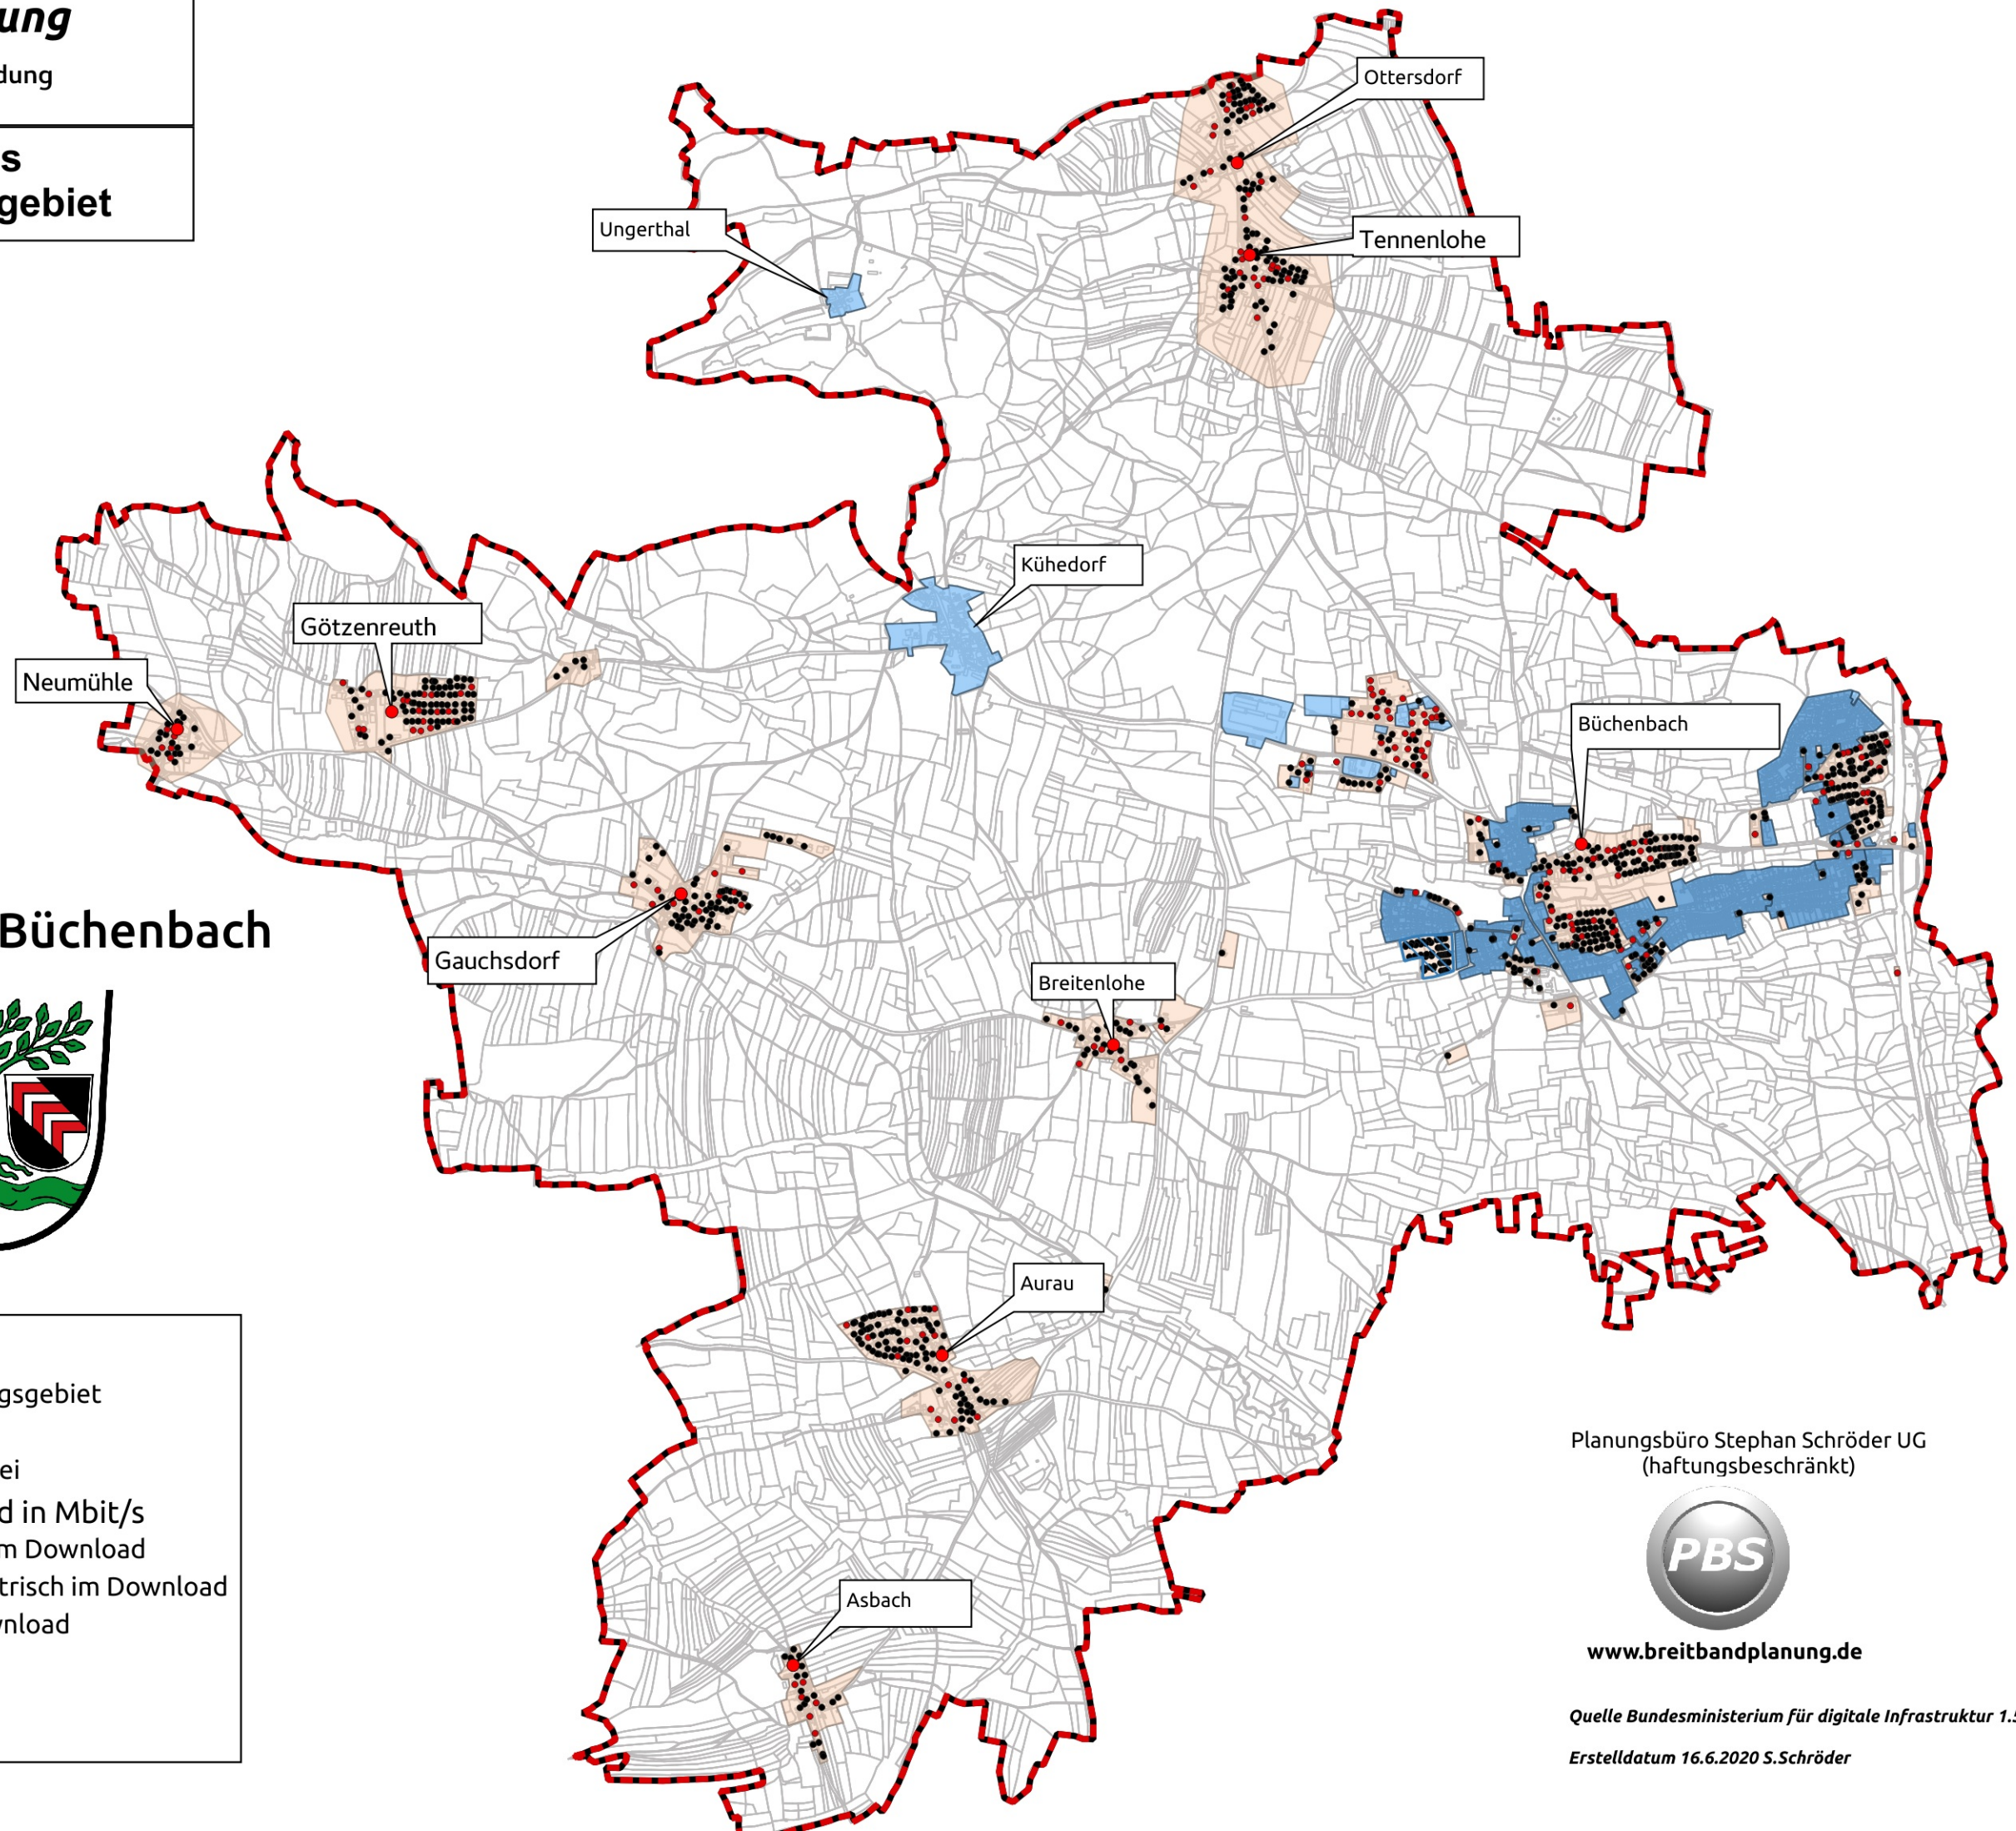

# Ist Versorgung

Stand vor der Markterkundung

vorläufiges  
Erschließungsgebiet

## Gemeinde Büchenbach

Stand 17.6.2020

vorläufiges Erschließungsgebiet

Gemeindegrenze

Neubaugelbiet\_Brennerei

Ist Versorgung Download in Mbit/s

mind. 30 bis unter 100 im Download

mindestens 200 symmetrisch im Download

Ungerthal

Neumühle

Götzenreuth

Kühedorf

Ottersdorf

Tennenlohe

Büchenbach

Büchenbach