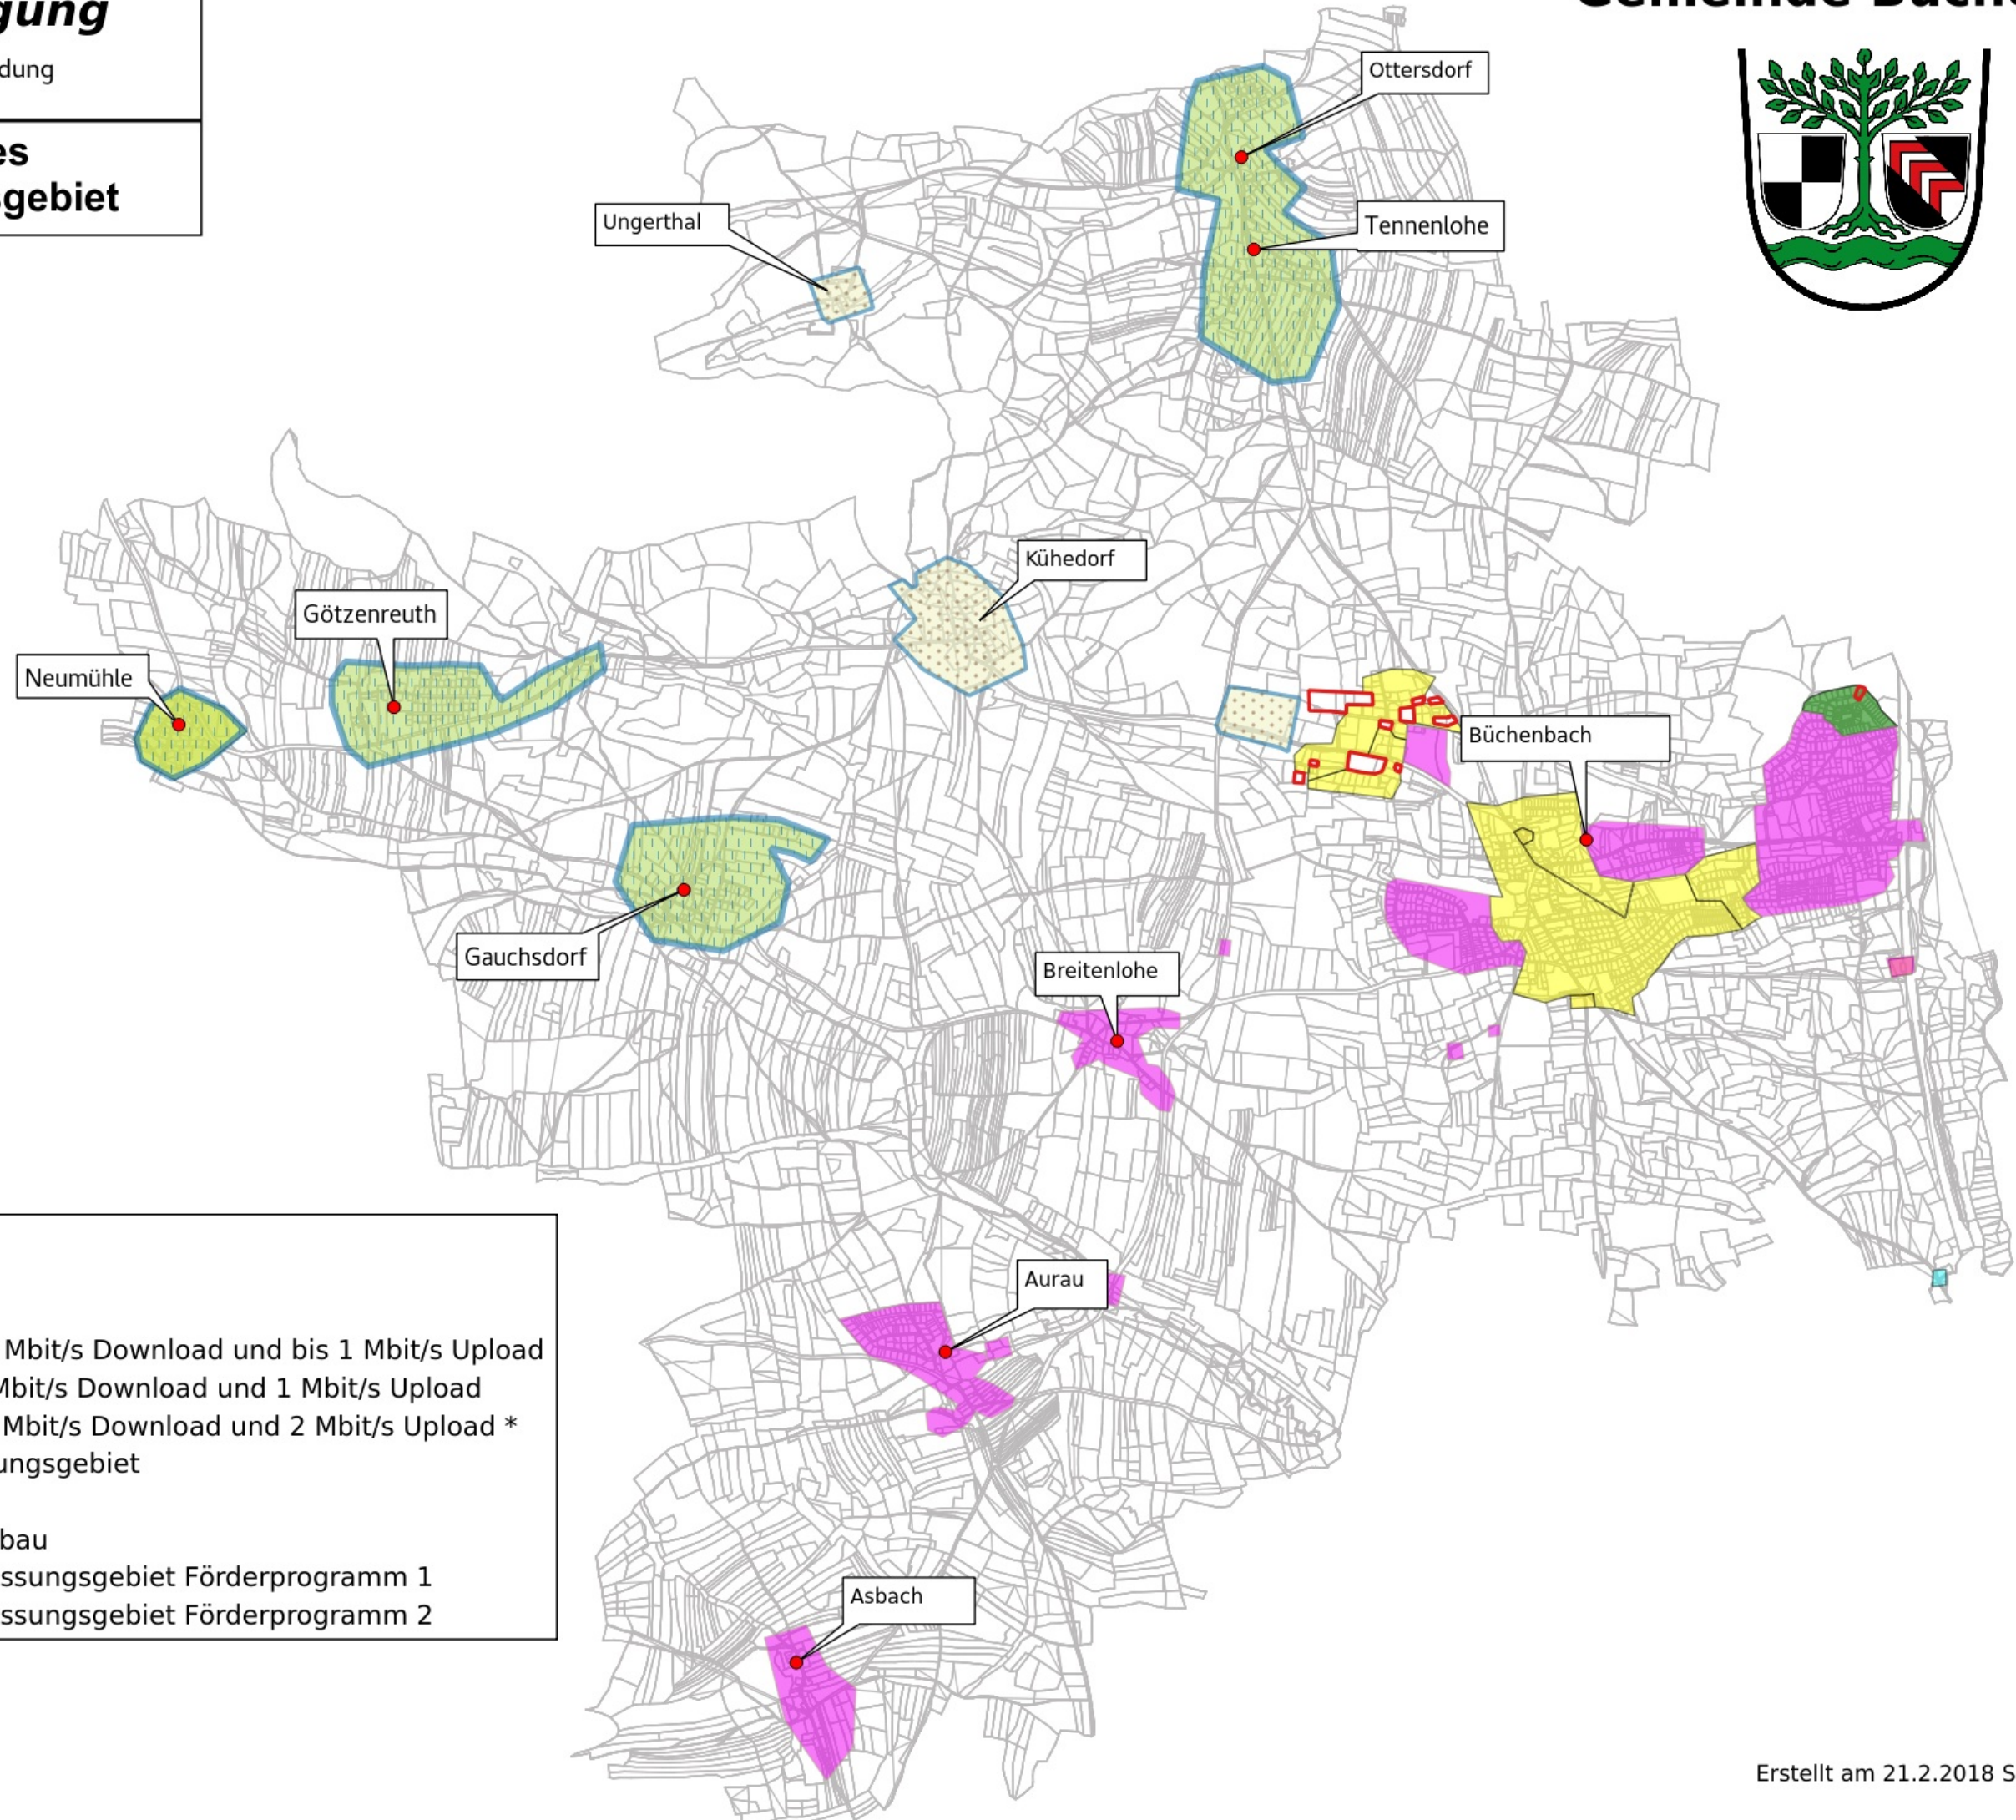

Ist Versorgung

Stand nach der Markterkundung

**vorläufiges
Erschließungsgebiet**

Gemeinde Büchenbach

Legende

Ist Versorgung

- ist Versorgung bis 15 Mbit/s Download und bis 1 Mbit/s Upload
- ist Versorgung > 15 Mbit/s Download und 1 Mbit/s Upload
- ist Versorgung >=30 Mbit/s Download und 2 Mbit/s Upload *

vorläufiges Erschließungsgebiet

Gemeindegrenze

gemeldeter Eigenausbau

endgueltiges Erschliessungsgebiet Förderprogramm 1

endgueltiges Erschliessungsgebiet Förderprogramm 2

* kein weißer NGA Fleck