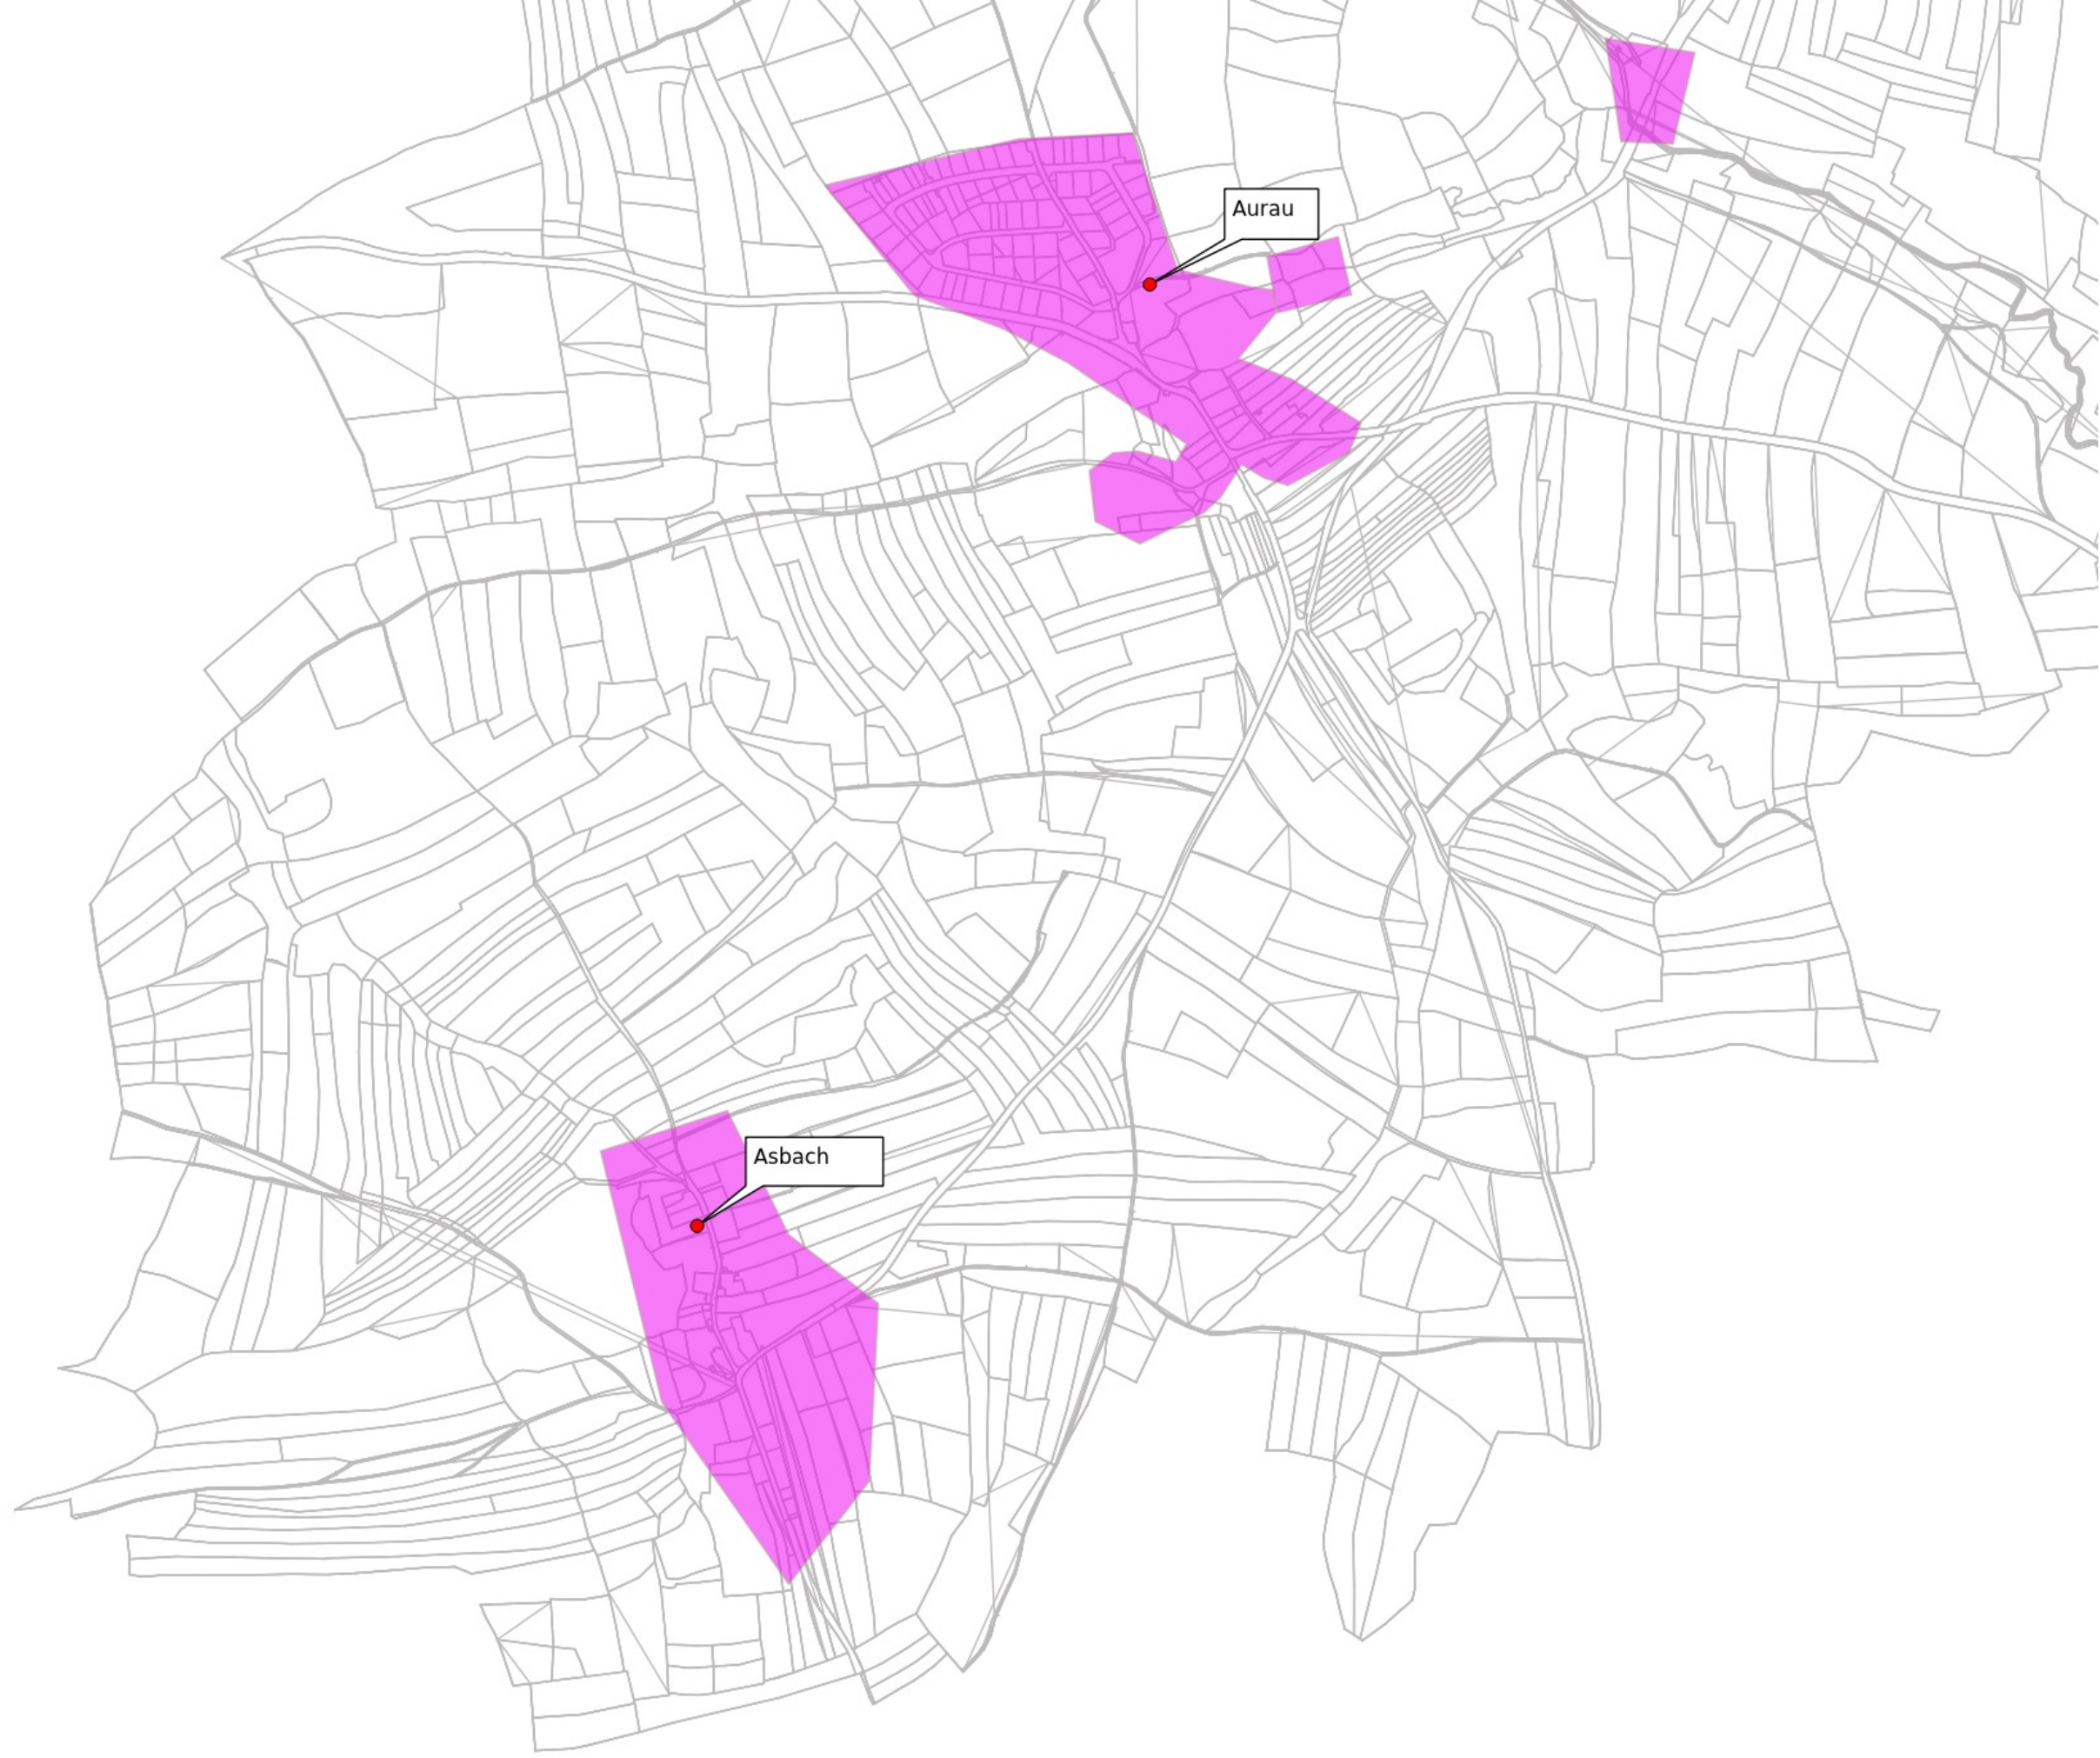

# Ist Versorgung

Stand nach der Markterkundung

**vorläufiges  
Erschließungsgebiet**

vorläufiges Erschließungsgebiet

Gemeindegrenze

gemeldeter Eigenausbau

endgueltiges Erschliessungsgebiet Förderprogramm 1

endgueltiges Erschliessungsgebiet Förderprogramm 2

\* kein weißer NGA Fleck

Büchenbach

Auchsdorf

Breitenlohe

Aurau

Aurau

Asbach

Neumühle

Götzenreuth

Gauchsdorf

Ottersdorf

Tennenlohe

Kühedorf