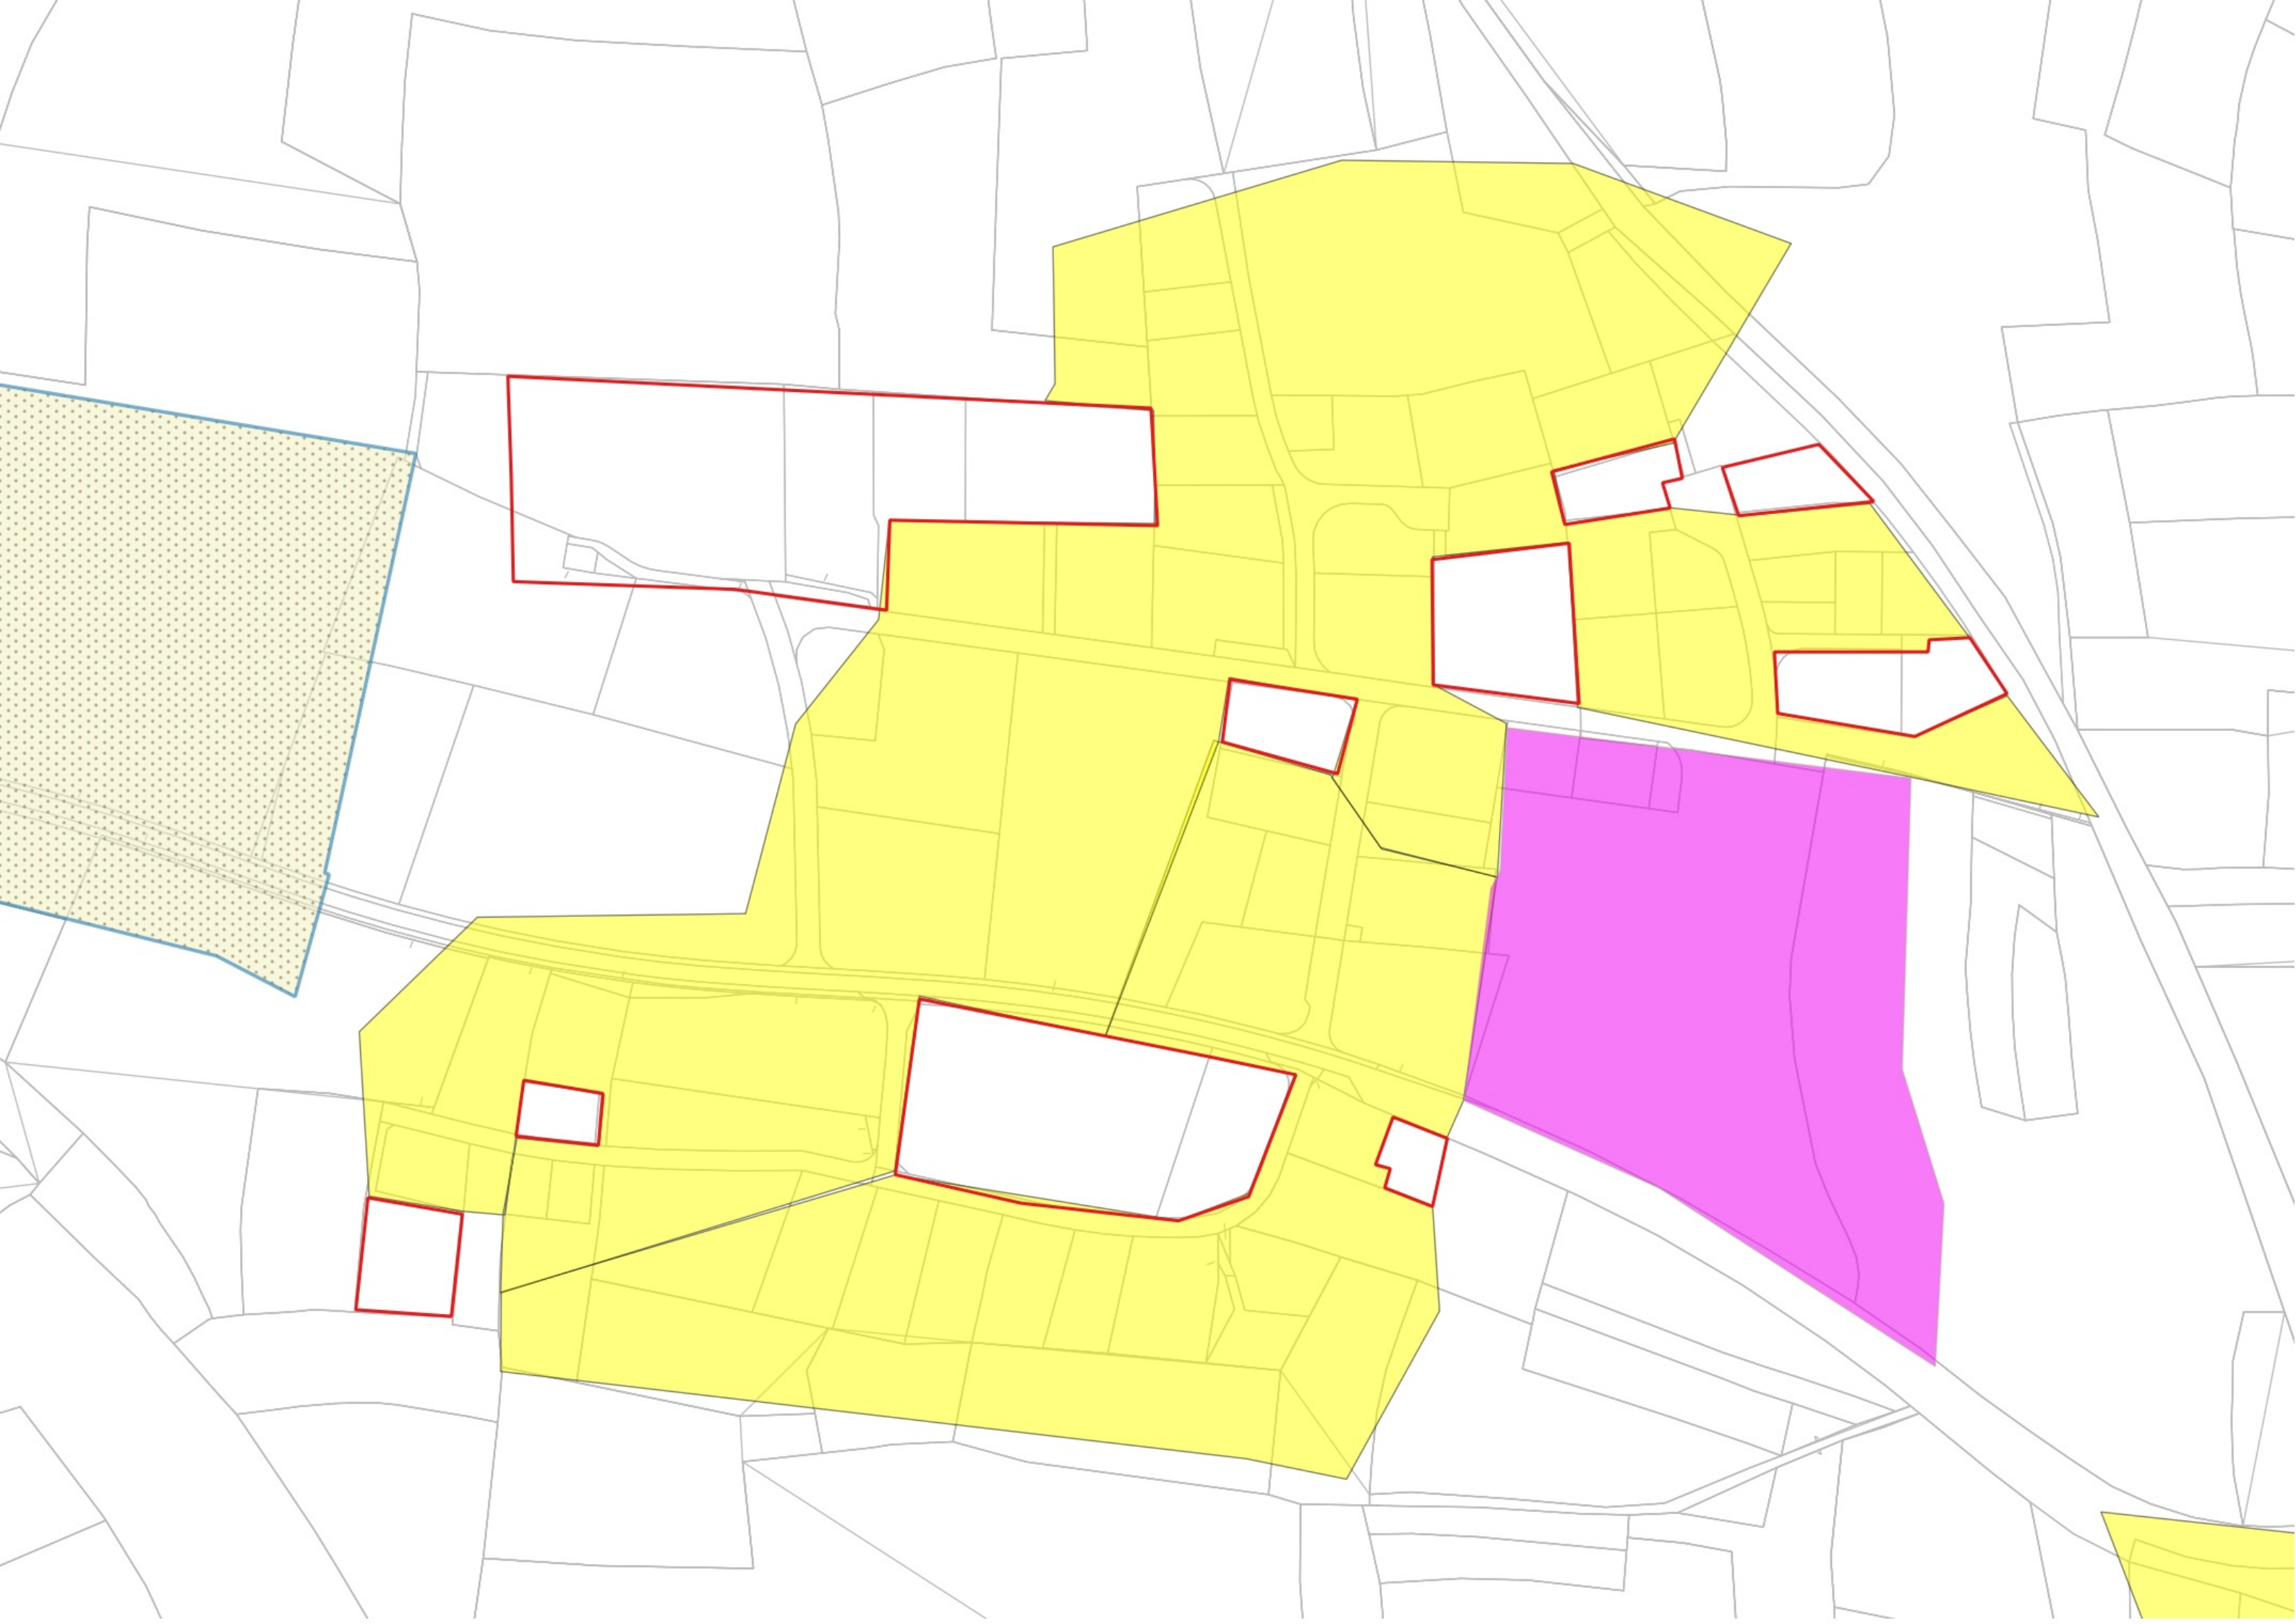

# Ist Versorgung

Stand nach der Markterkundung

**vorläufiges  
Erschließungsgebiet**

vorläufiges Erschließungsgebiet

Gemeindegrenze

gemeldeter Eigenausbau

endgueltiges Erschliessungsgebiet Förderprogramm 1

endgueltiges Erschliessungsgebiet Förderprogramm 2

\* kein weißer NGA Fleck

Büchenbach

Auchsdorf

Breitenlohe

Aurau

Aurau

Asbach

Neumühle

Götzenreuth

Gauchsdorf

Ottersdorf

Tennenlohe

Kühedorf