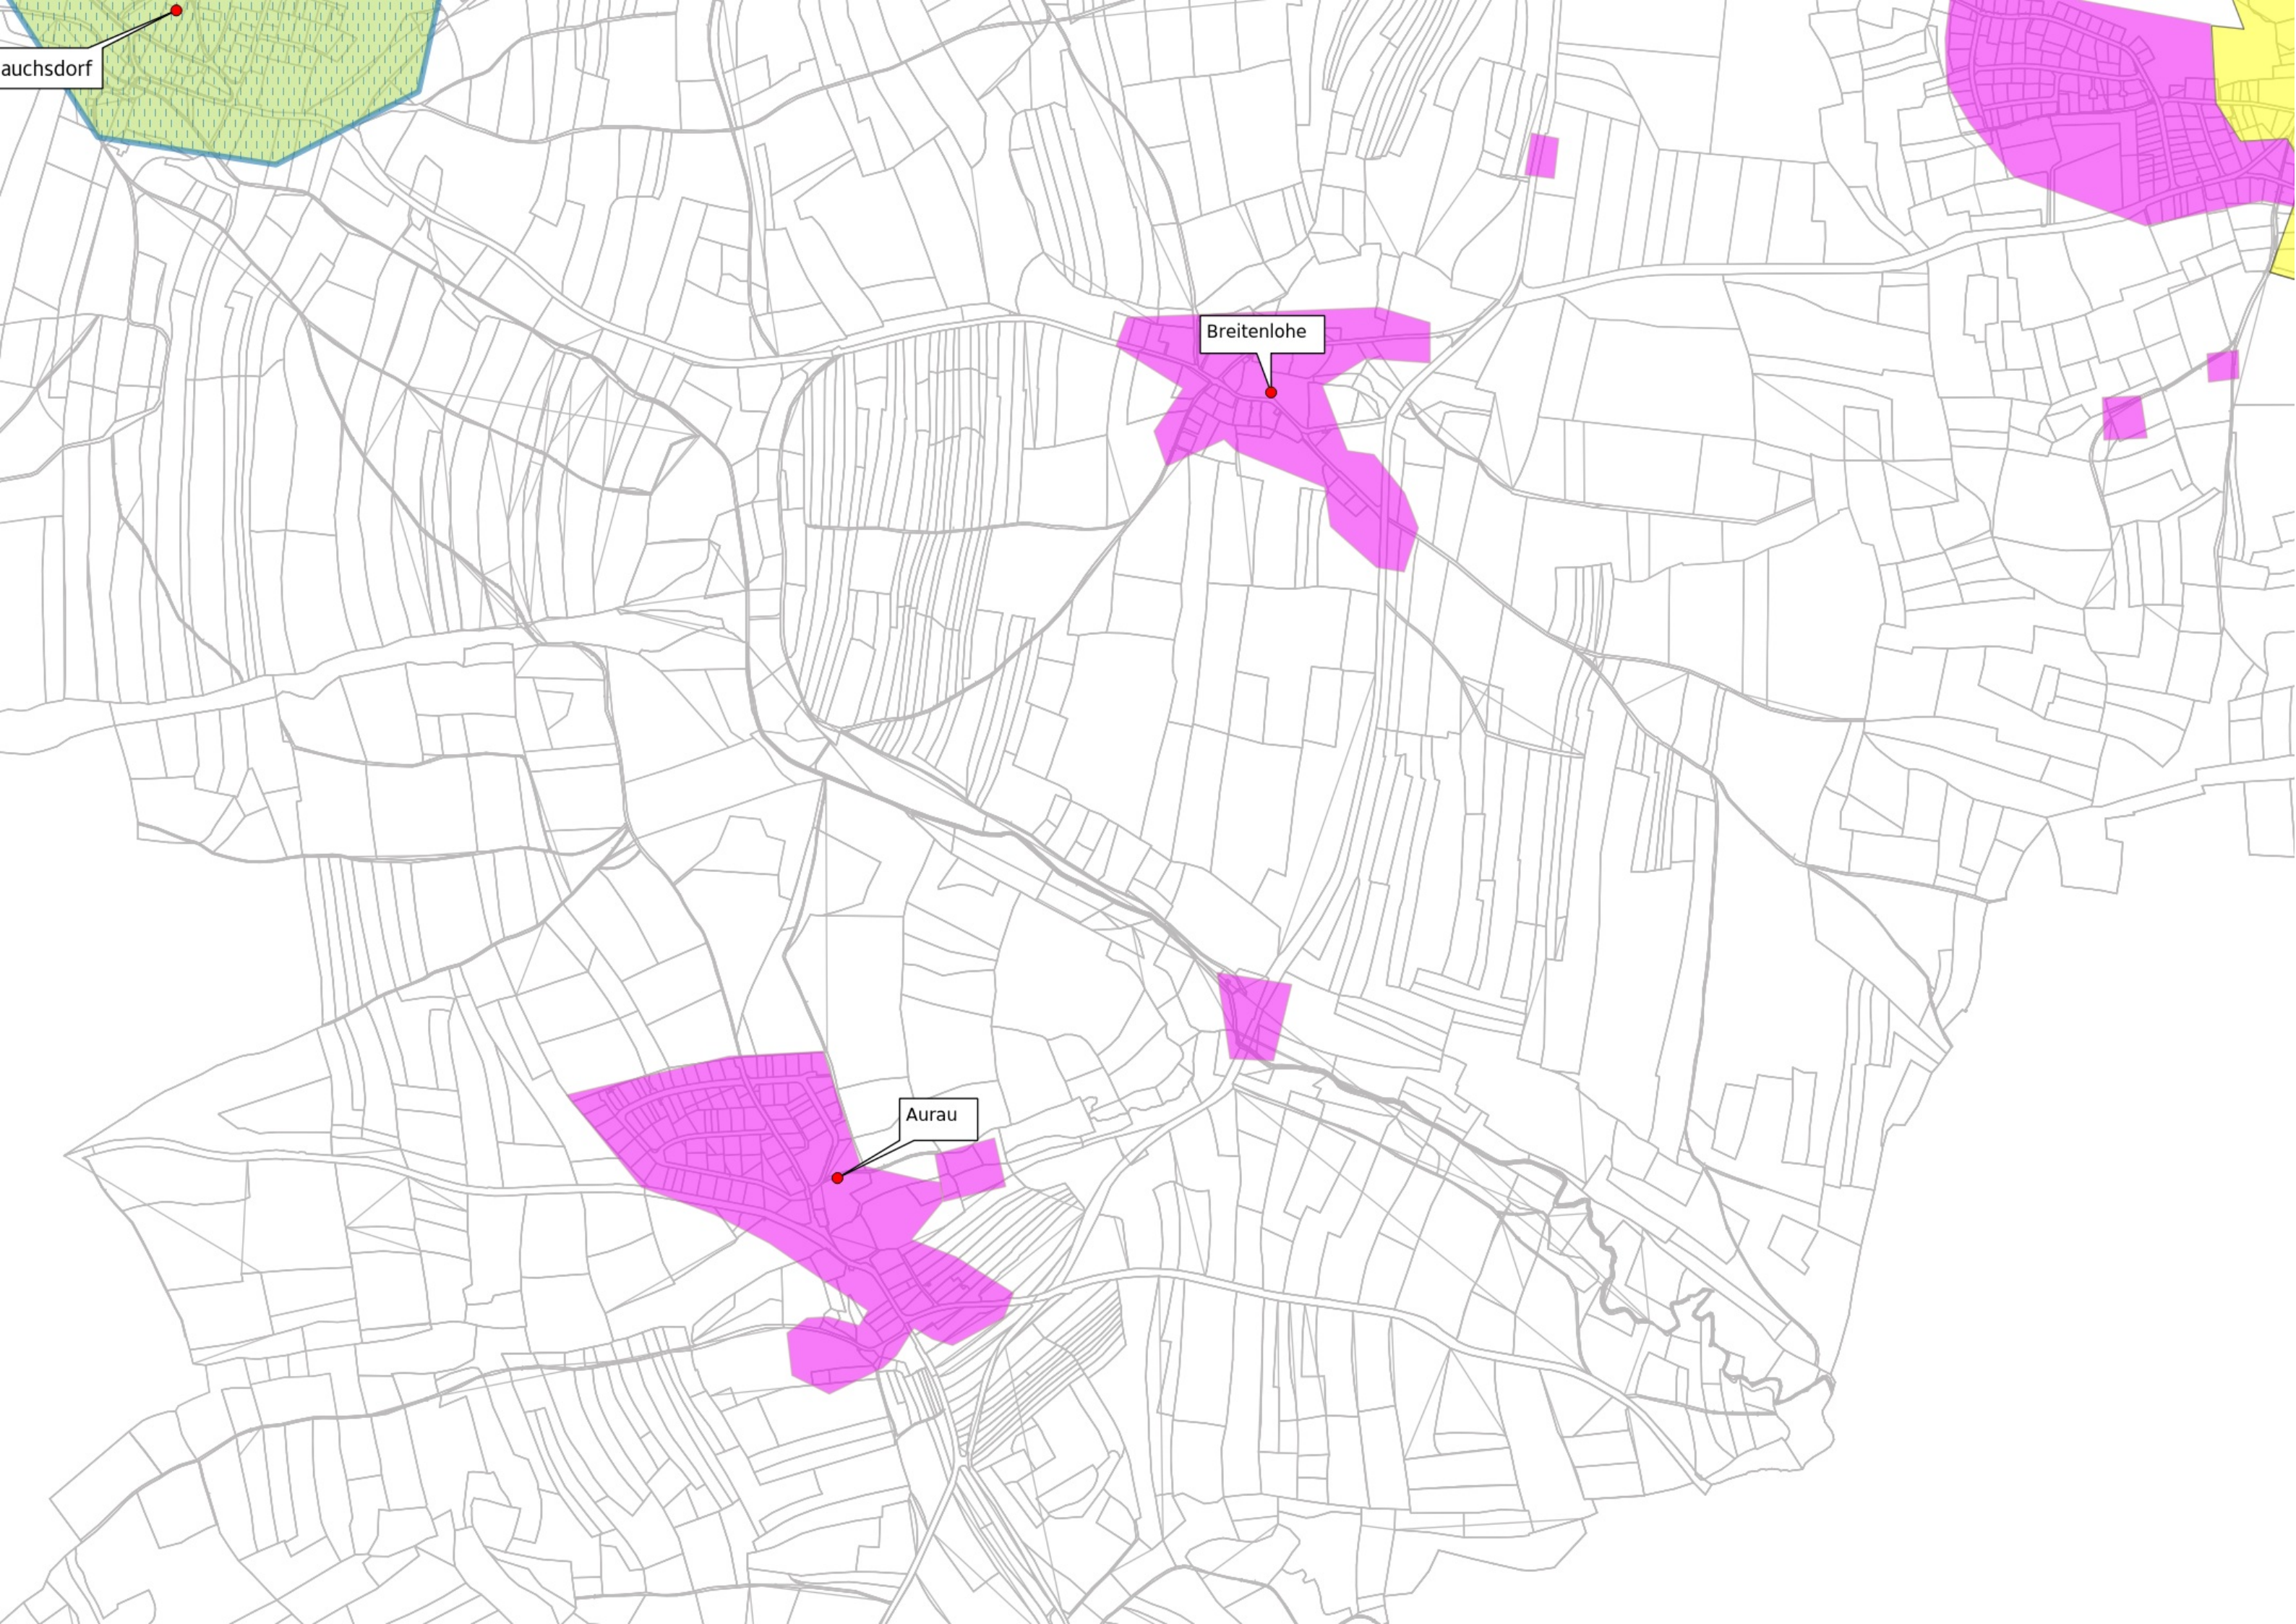

# Ist Versorgung

Stand nach der Markterkundung

**vorläufiges  
Erschließungsgebiet**

vorläufiges Erschließungsgebiet

Gemeindegrenze

gemeldeter Eigenausbau

endgueltiges Erschliessungsgebiet Förderprogramm 1

endgueltiges Erschliessungsgebiet Förderprogramm 2

\* kein weißer NGA Fleck

Büchenbach

Auchsdorf

Breitenlohe

Aurau

Aurau

Asbach

Neumühle

Götzenreuth

Gauchsdorf

Ottersdorf

Tennenlohe

Kühedorf