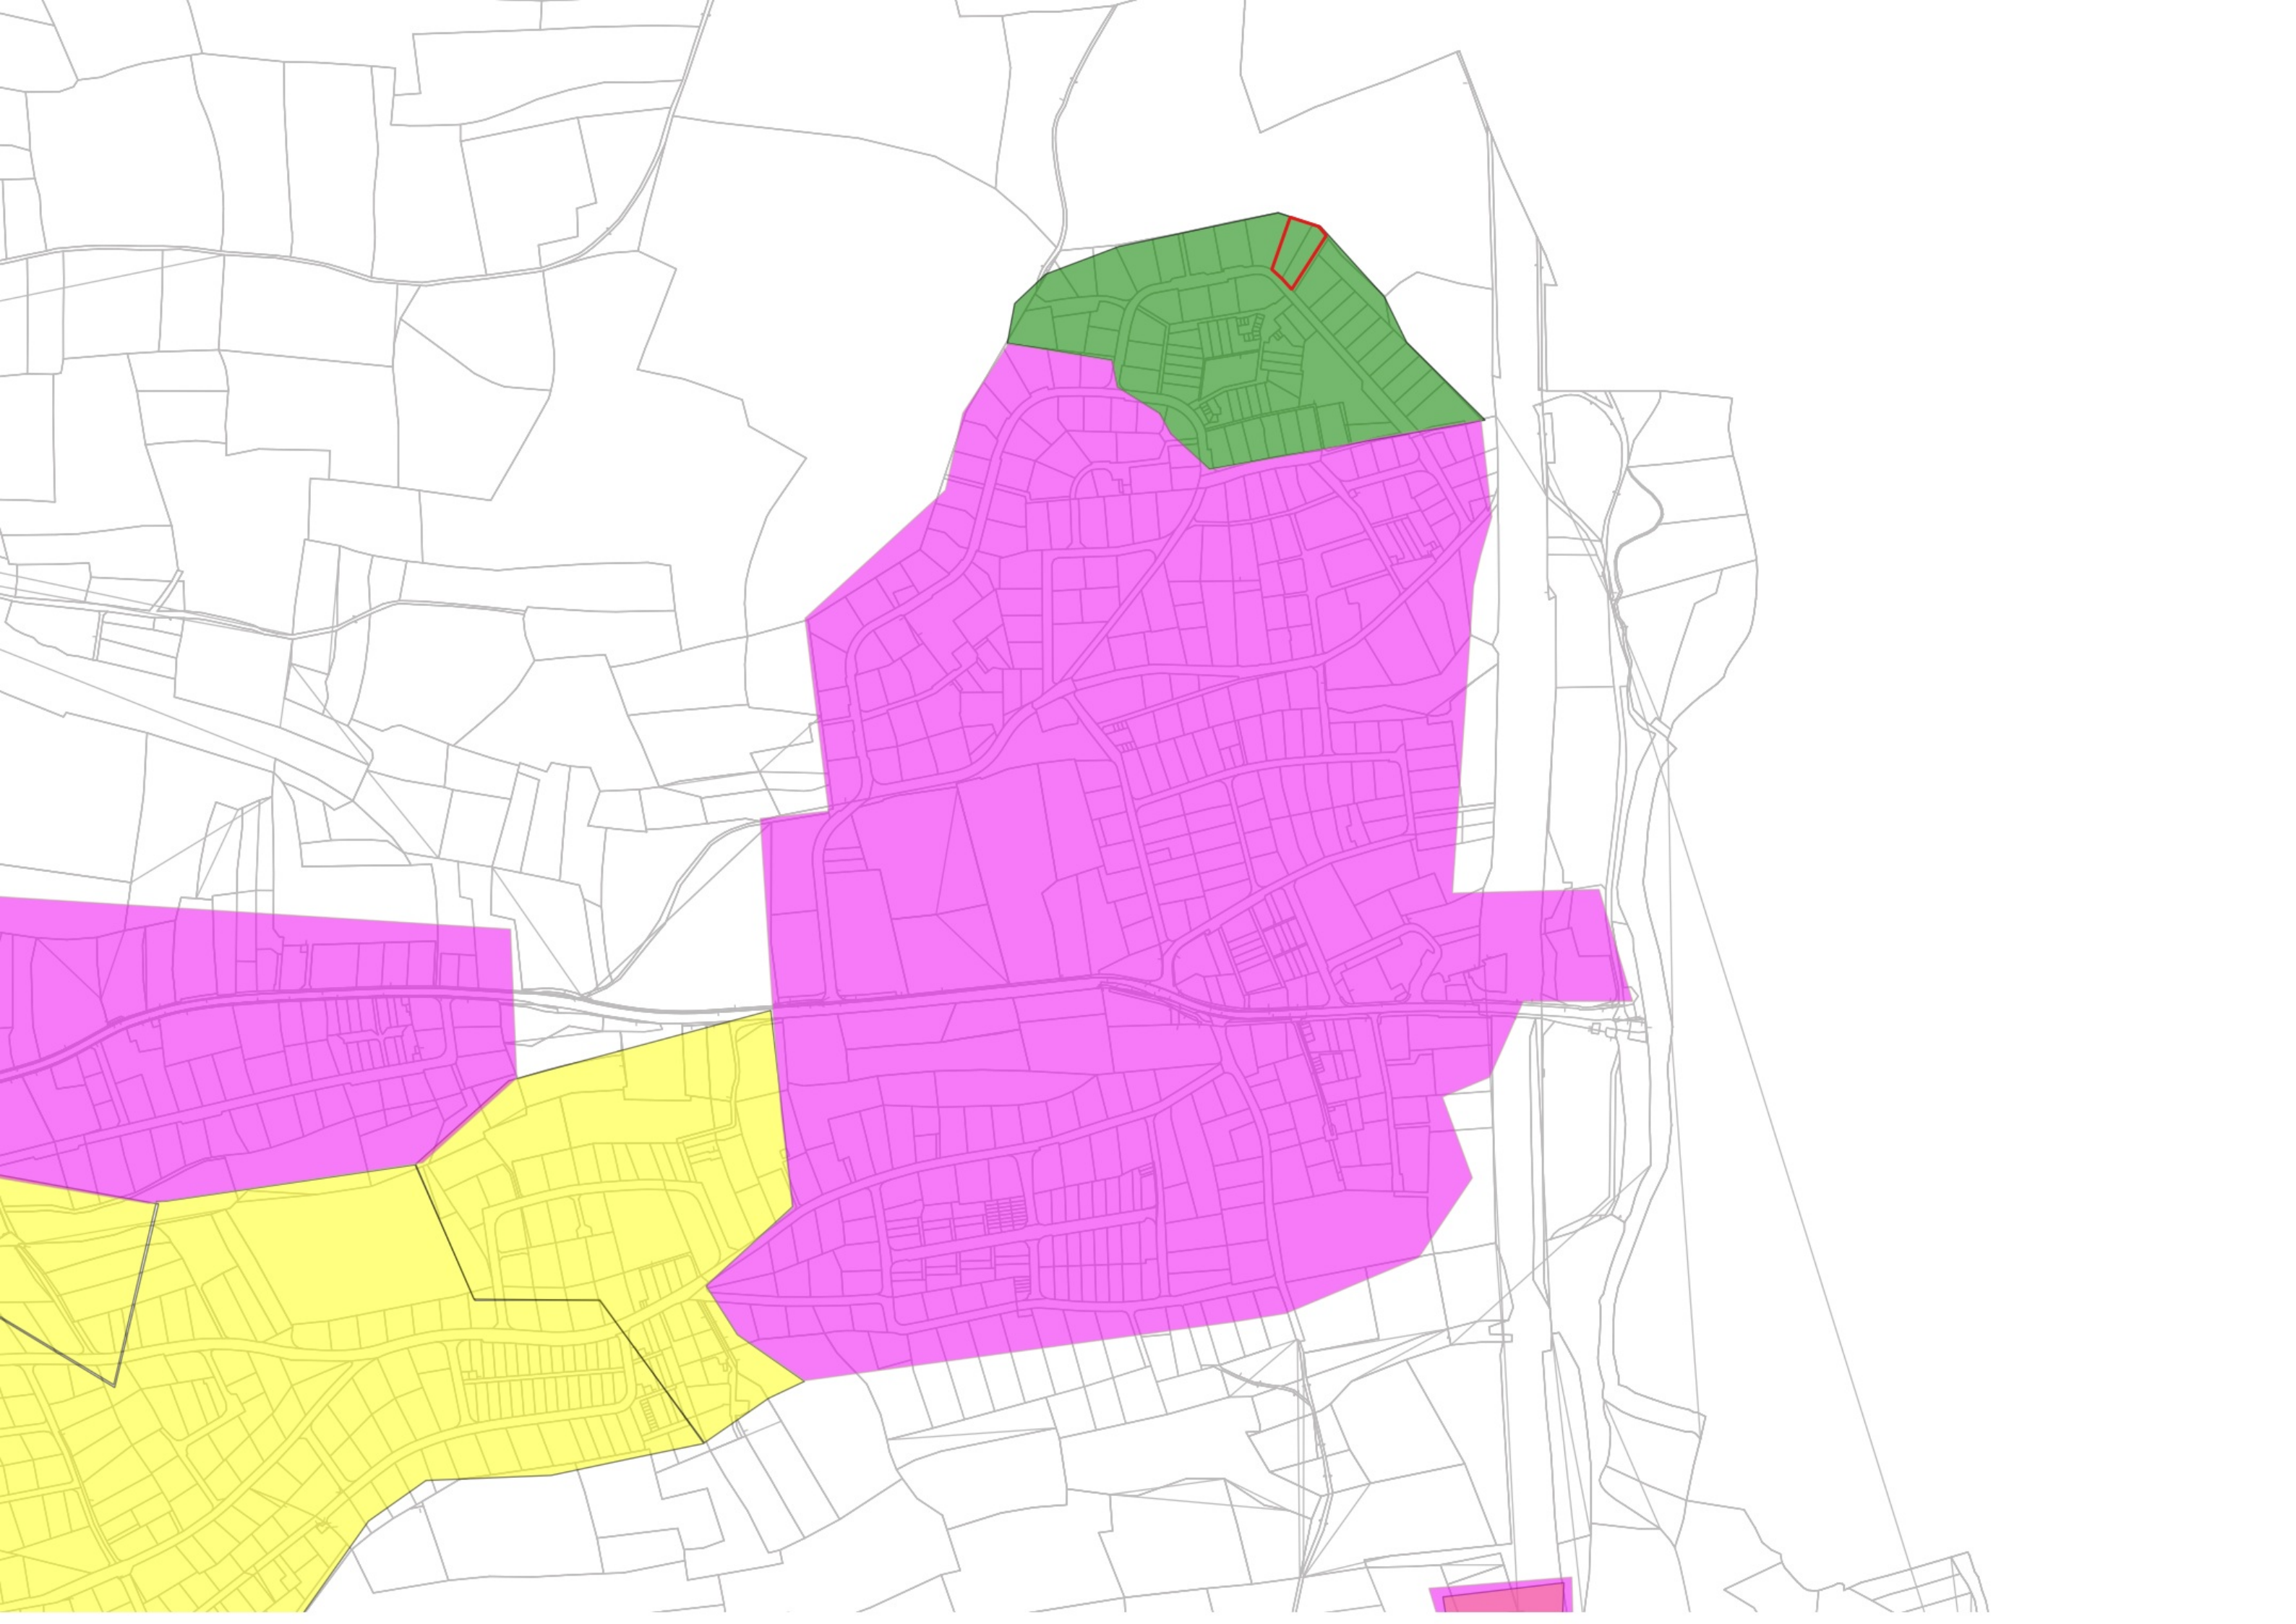

# Ist Versorgung

Stand nach der Markterkundung

**vorläufiges  
Erschließungsgebiet**

vorläufiges Erschließungsgebiet

Gemeindegrenze

gemeldeter Eigenausbau

endgueltiges Erschliessungsgebiet Förderprogramm 1

endgueltiges Erschliessungsgebiet Förderprogramm 2

\* kein weißer NGA Fleck

Büchenbach

Auchsdorf

Breitenlohe

Aurau

Aurau

Asbach

Neumühle

Götzenreuth

Gauchsdorf

Ottersdorf

Tennenlohe

Kühedorf