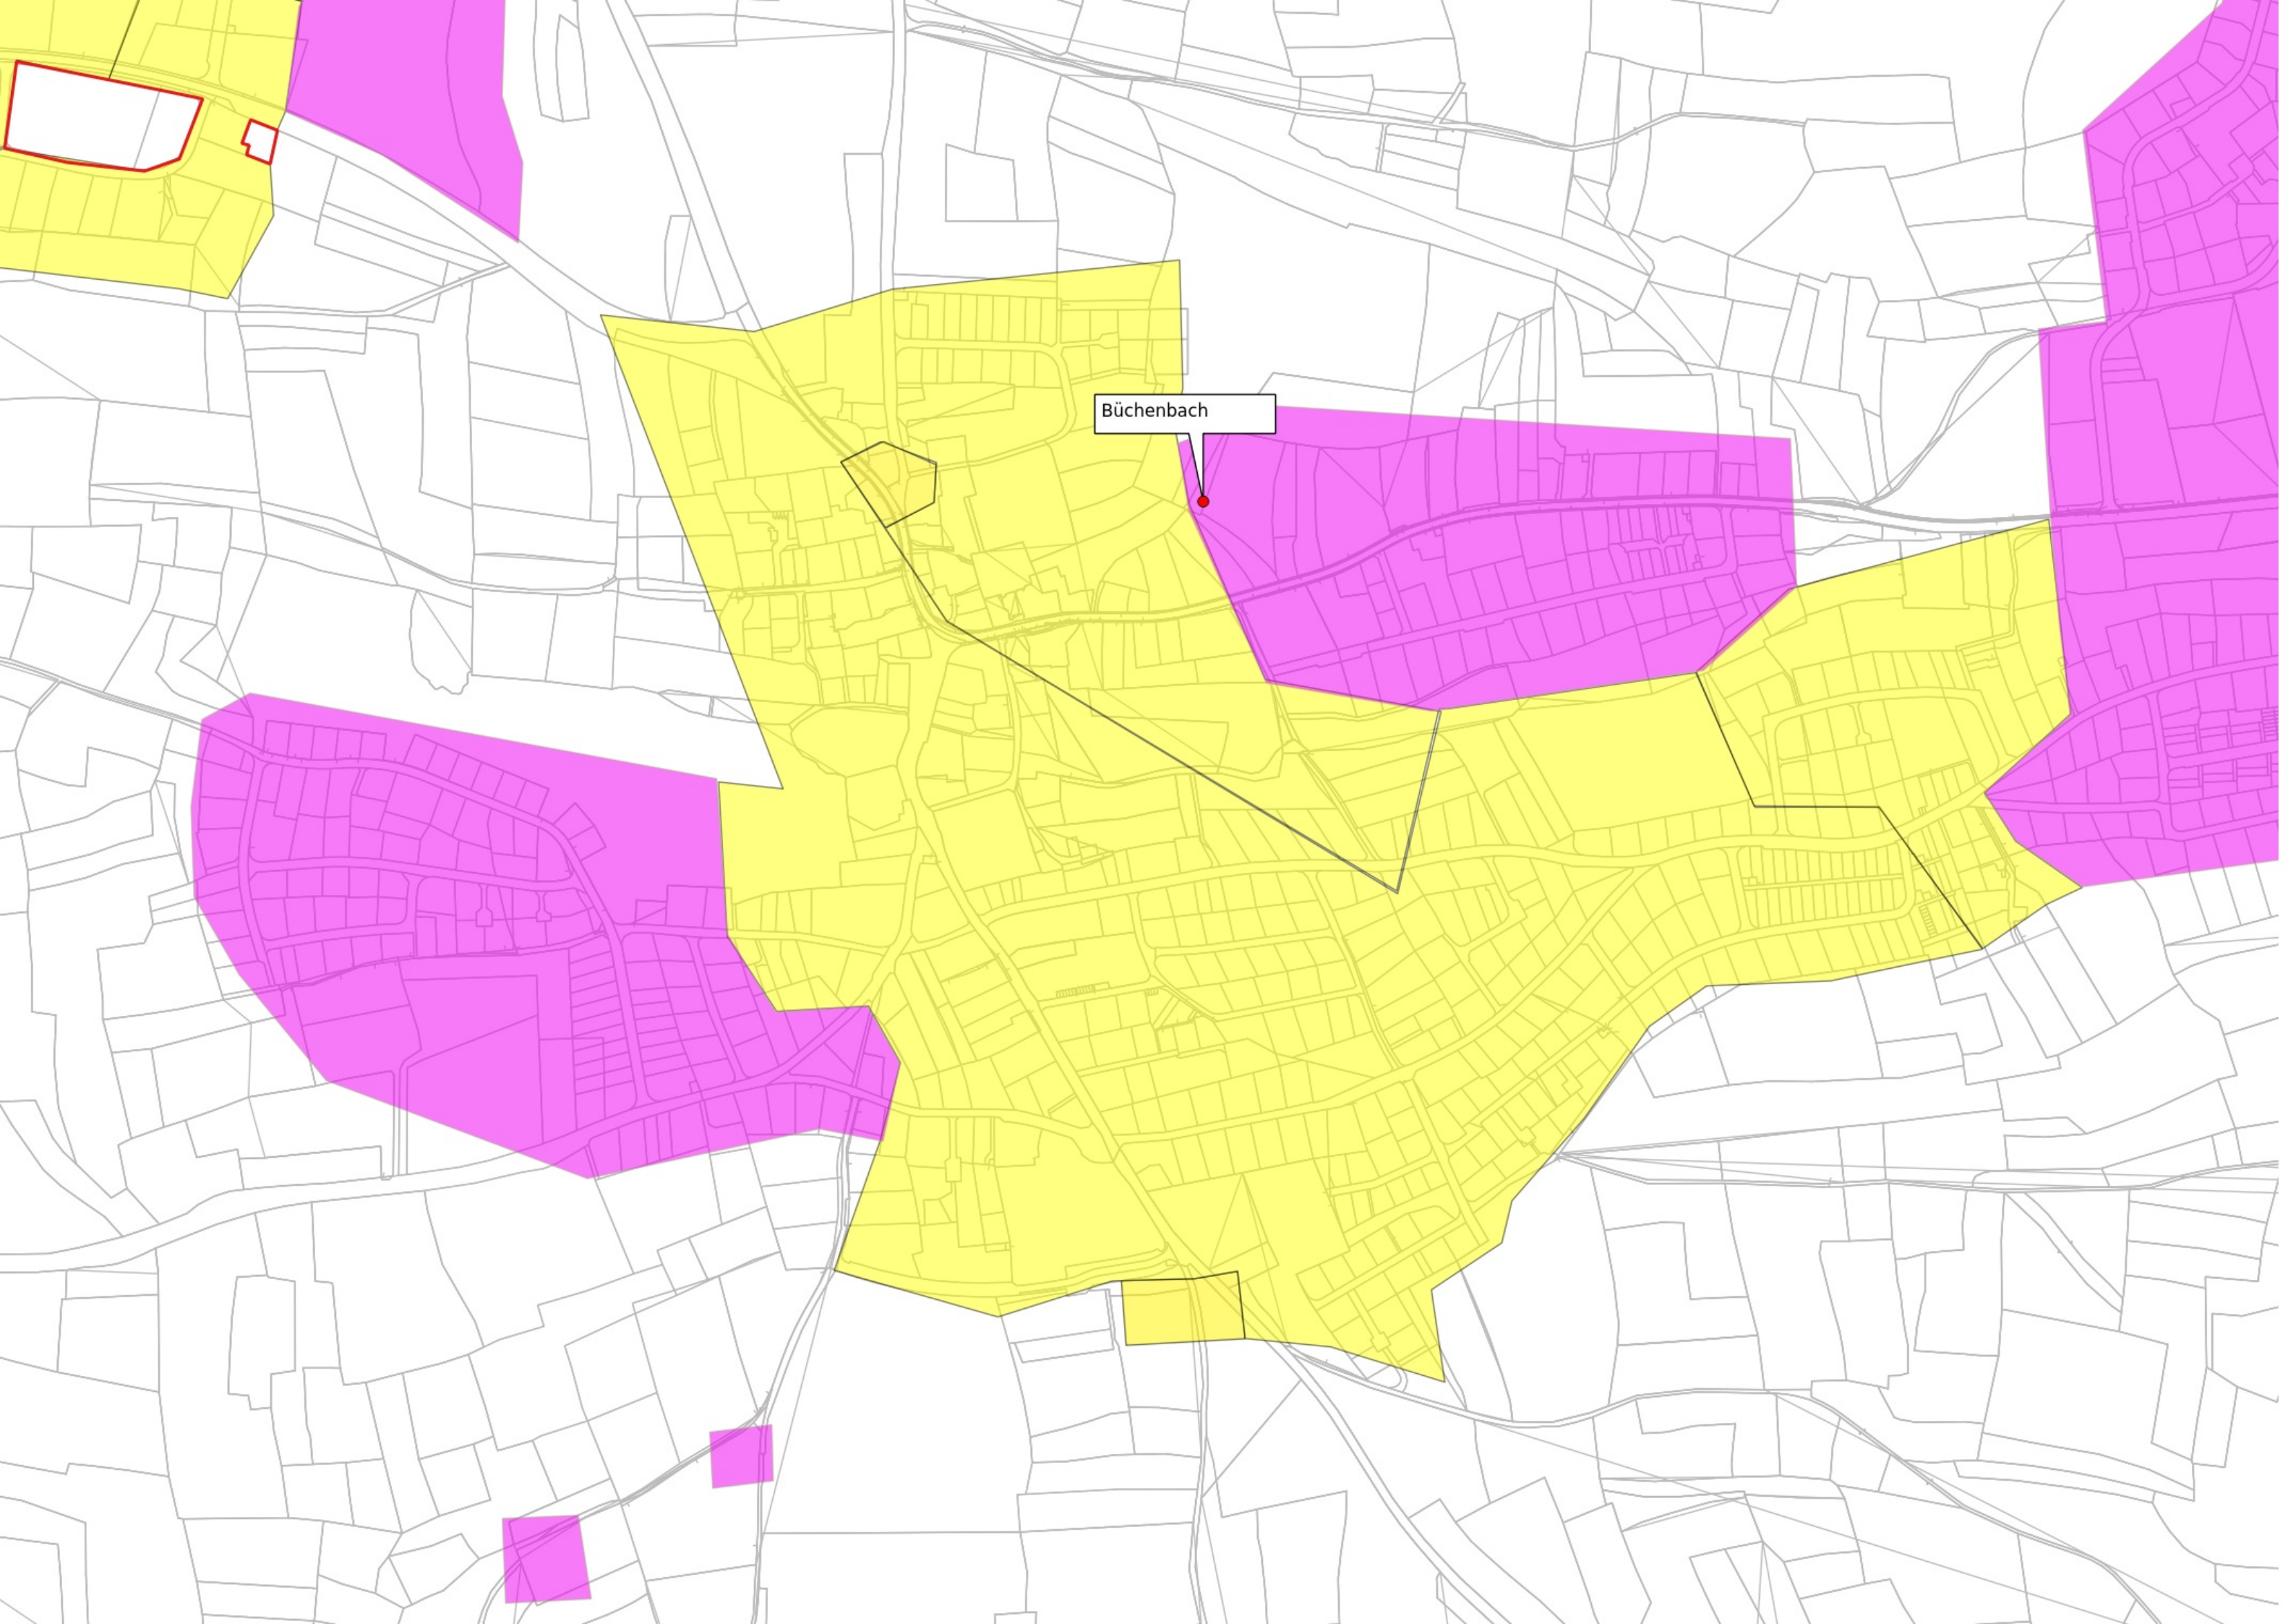

# Ist Versorgung

Stand nach der Markterkundung

**vorläufiges  
Erschließungsgebiet**

vorläufiges Erschließungsgebiet

Gemeindegrenze

gemeldeter Eigenausbau

endgueltiges Erschliessungsgebiet Förderprogramm 1

endgueltiges Erschliessungsgebiet Förderprogramm 2

\* kein weißer NGA Fleck

Büchenbach

Auchsdorf

Breitenlohe

Aurau

Aurau

Asbach

Neumühle

Götzenreuth

Gauchsdorf

Ottersdorf

Tennenlohe

Kühedorf