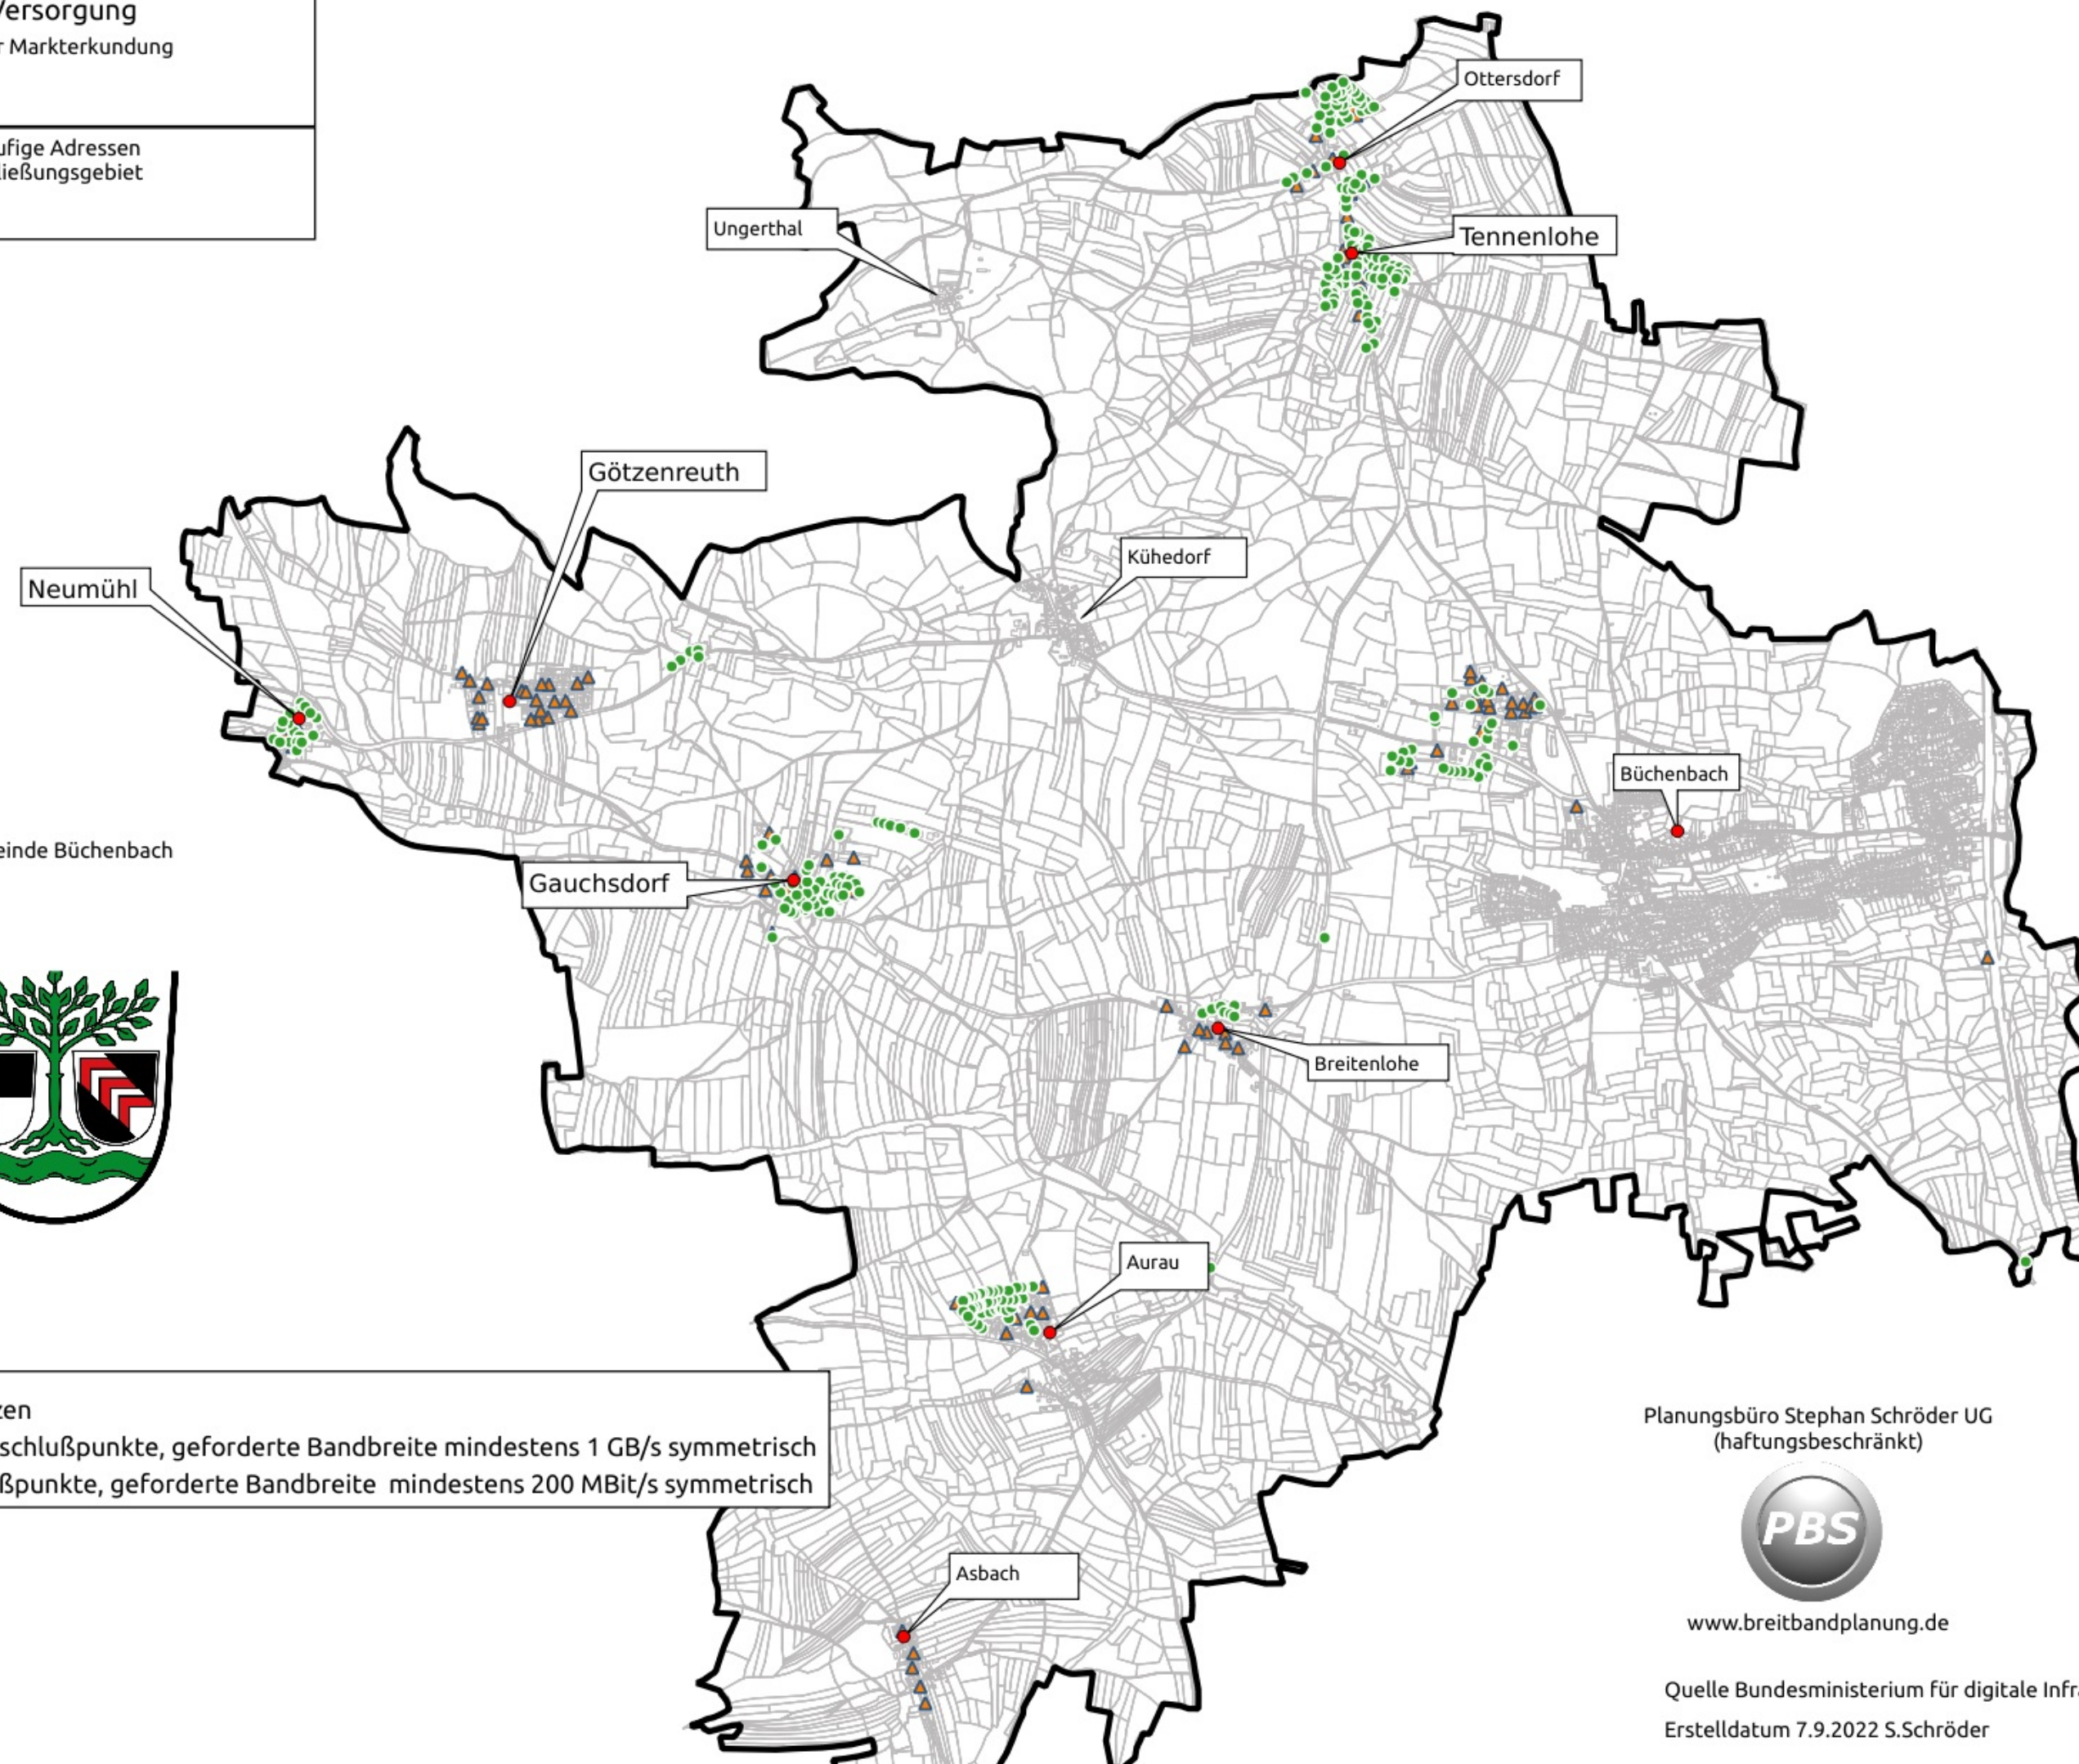

Ist Versorgung  
Stand nach der Markterkundung

---

vorläufige Adressen  
Erschließungsgebiet

Gemeinde Büchenbach

- Gemeindegrenzen
- ▲ gewerbliche Anschlußpunkte, geforderte Bandbreite mindestens 1 GB/s symmetrisch
- private Anschlußpunkte, geforderte Bandbreite mindestens 200 MBit/s symmetrisch

Planungsbüro Stephan Schröder UG  
(haftungsbeschränkt)

[www.breitbandplanung.de](http://www.breitbandplanung.de)

Quelle Bundesministerium für digitale Infrastruktur 1.5.2020  
Erstelldatum 7.9.2022 S.Schröder

Büchenbach

Büchenbach

Aurau

Asbach

Götzenreuth

Kühedorf

Ottersdorf

Tennenlohe

Gauchsdorf

Büchenbach

Büchenbach