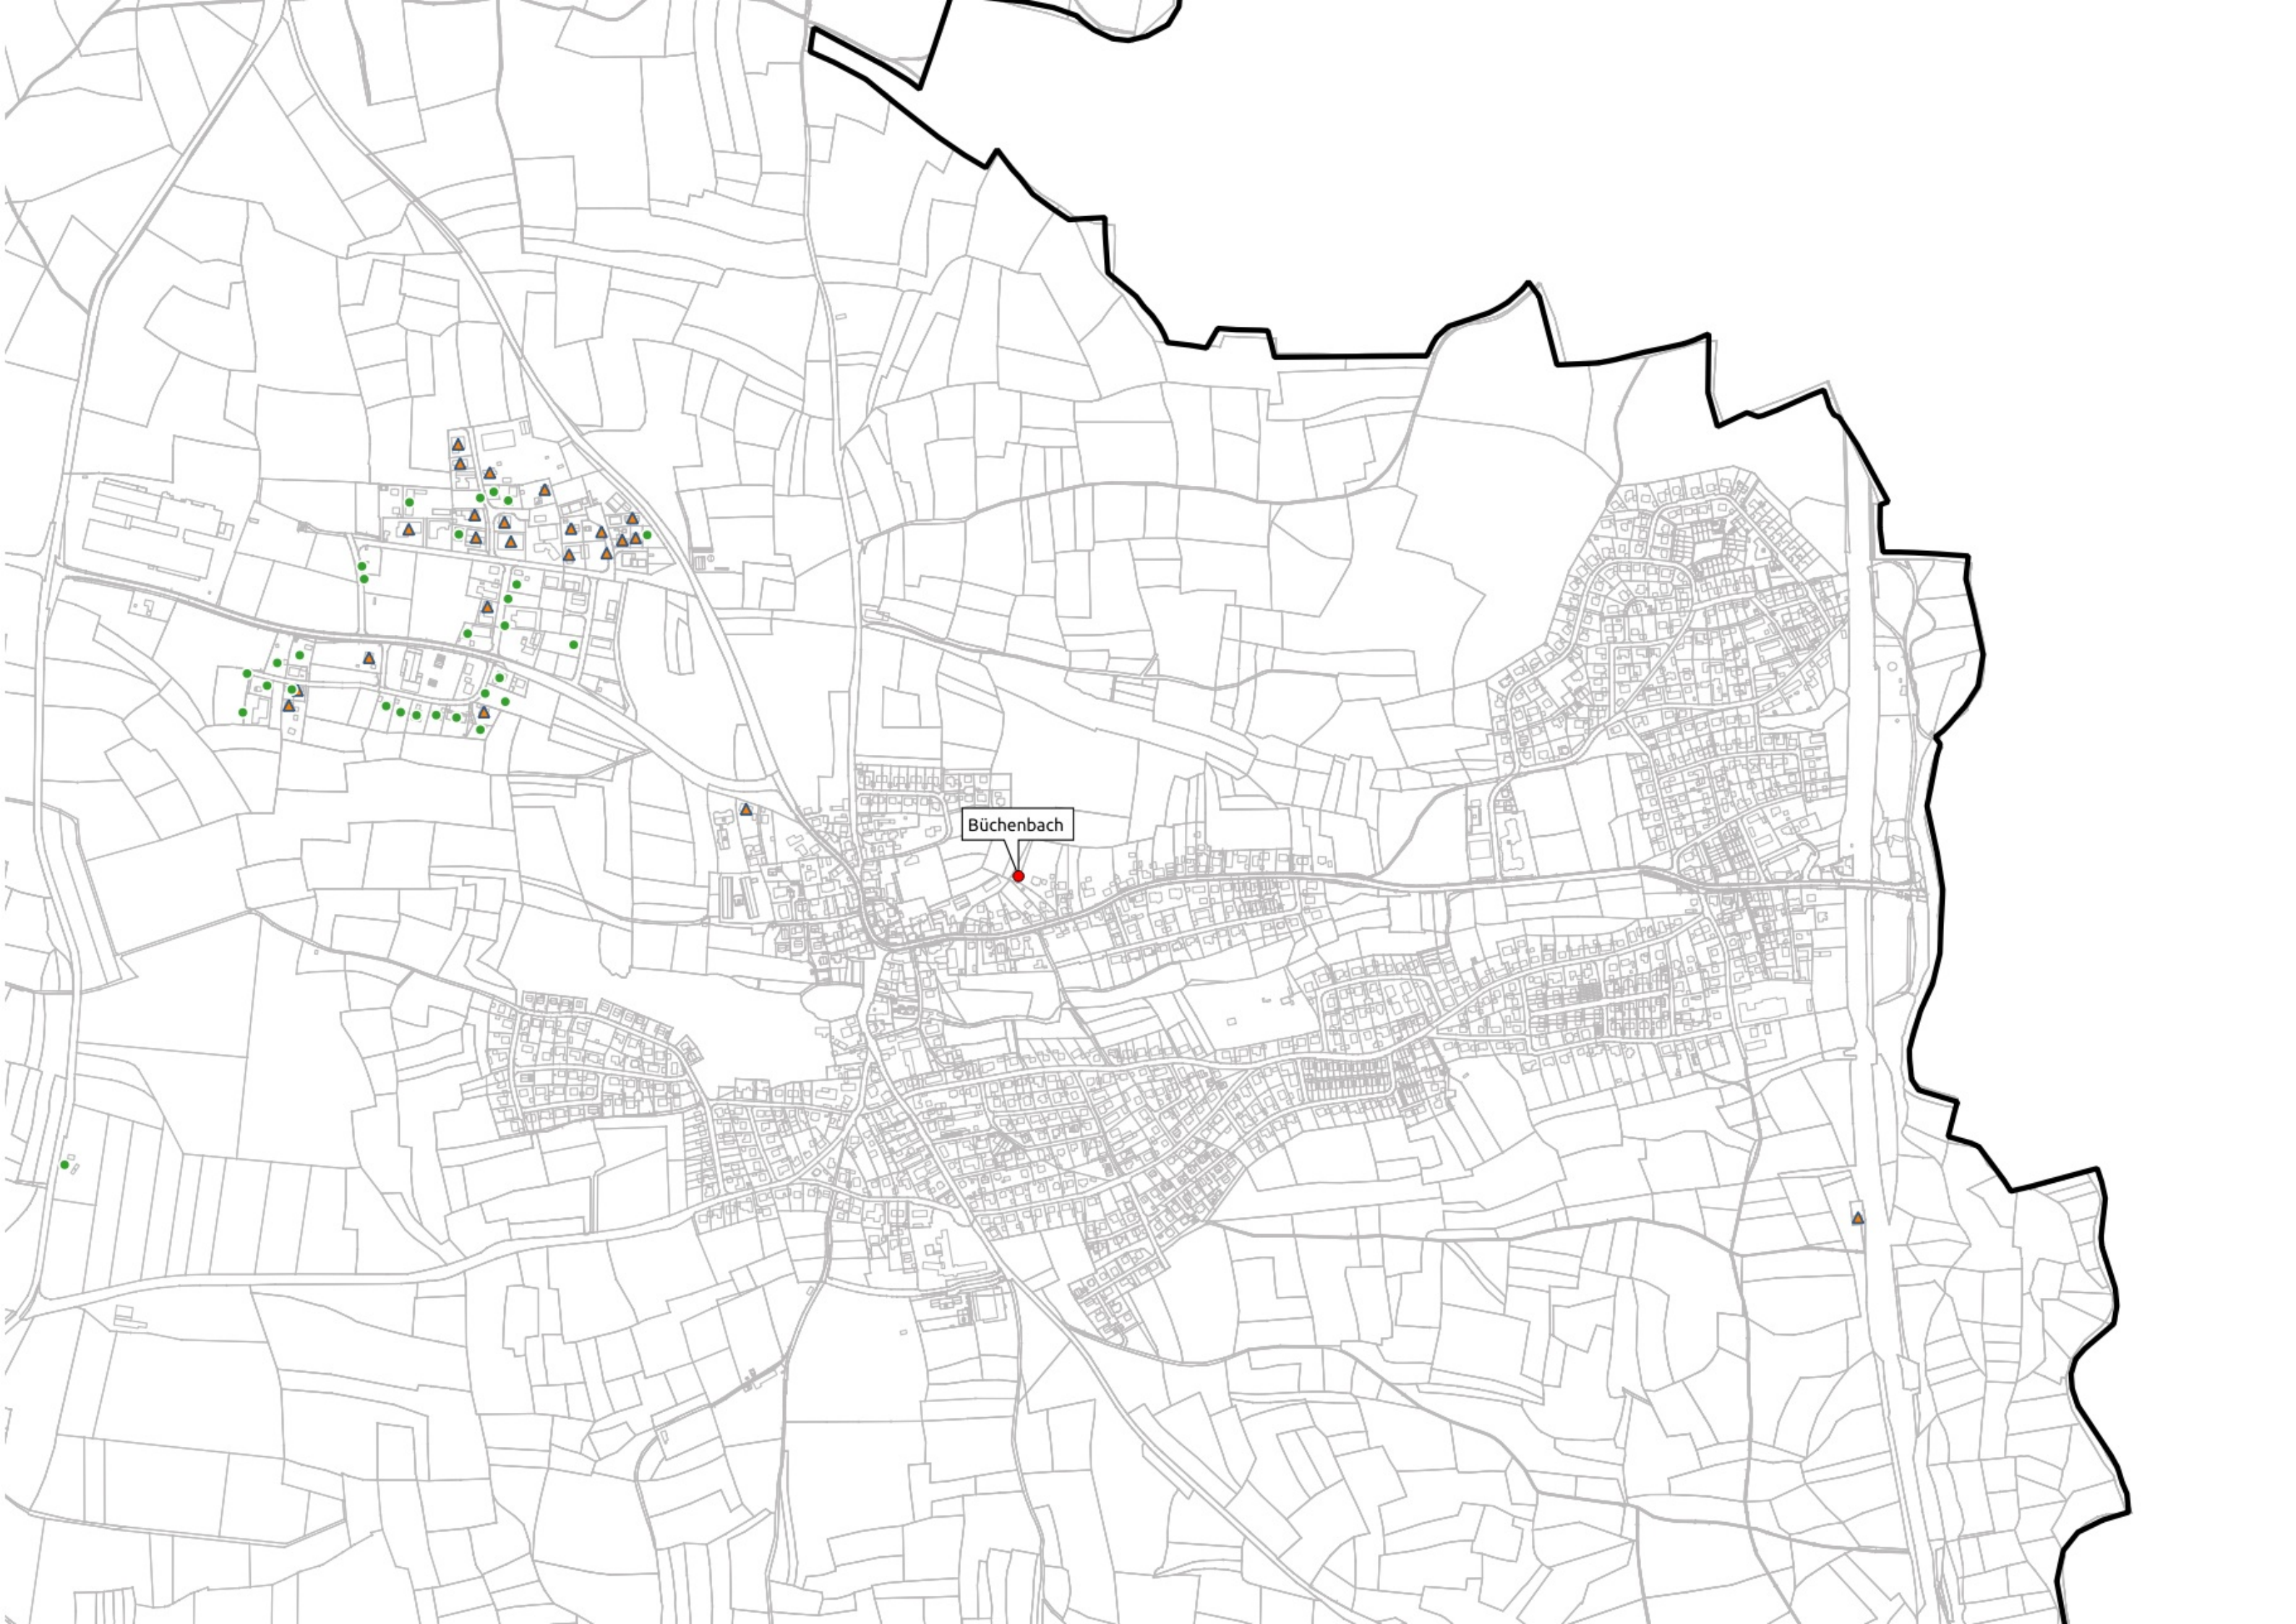

Ist Versorgung  
Stand nach der Markterkundung

---

vorläufige Adressen  
Erschließungsgebiet

Gemeinde Büchenbach

- Gemeindegrenzen
- ▲ gewerbliche Anschlußpunkte, geforderte Bandbreite mindestens 1 GB/s symmetrisch
- private Anschlußpunkte, geforderte Bandbreite mindestens 200 MBit/s symmetrisch

Büchenbach

Büchenbach

Aurau

Asbach

Götzenreuth

Kühedorf

Ottersdorf

Tennenlohe

Gauchsdorf

Büchenbach

Büchenbach