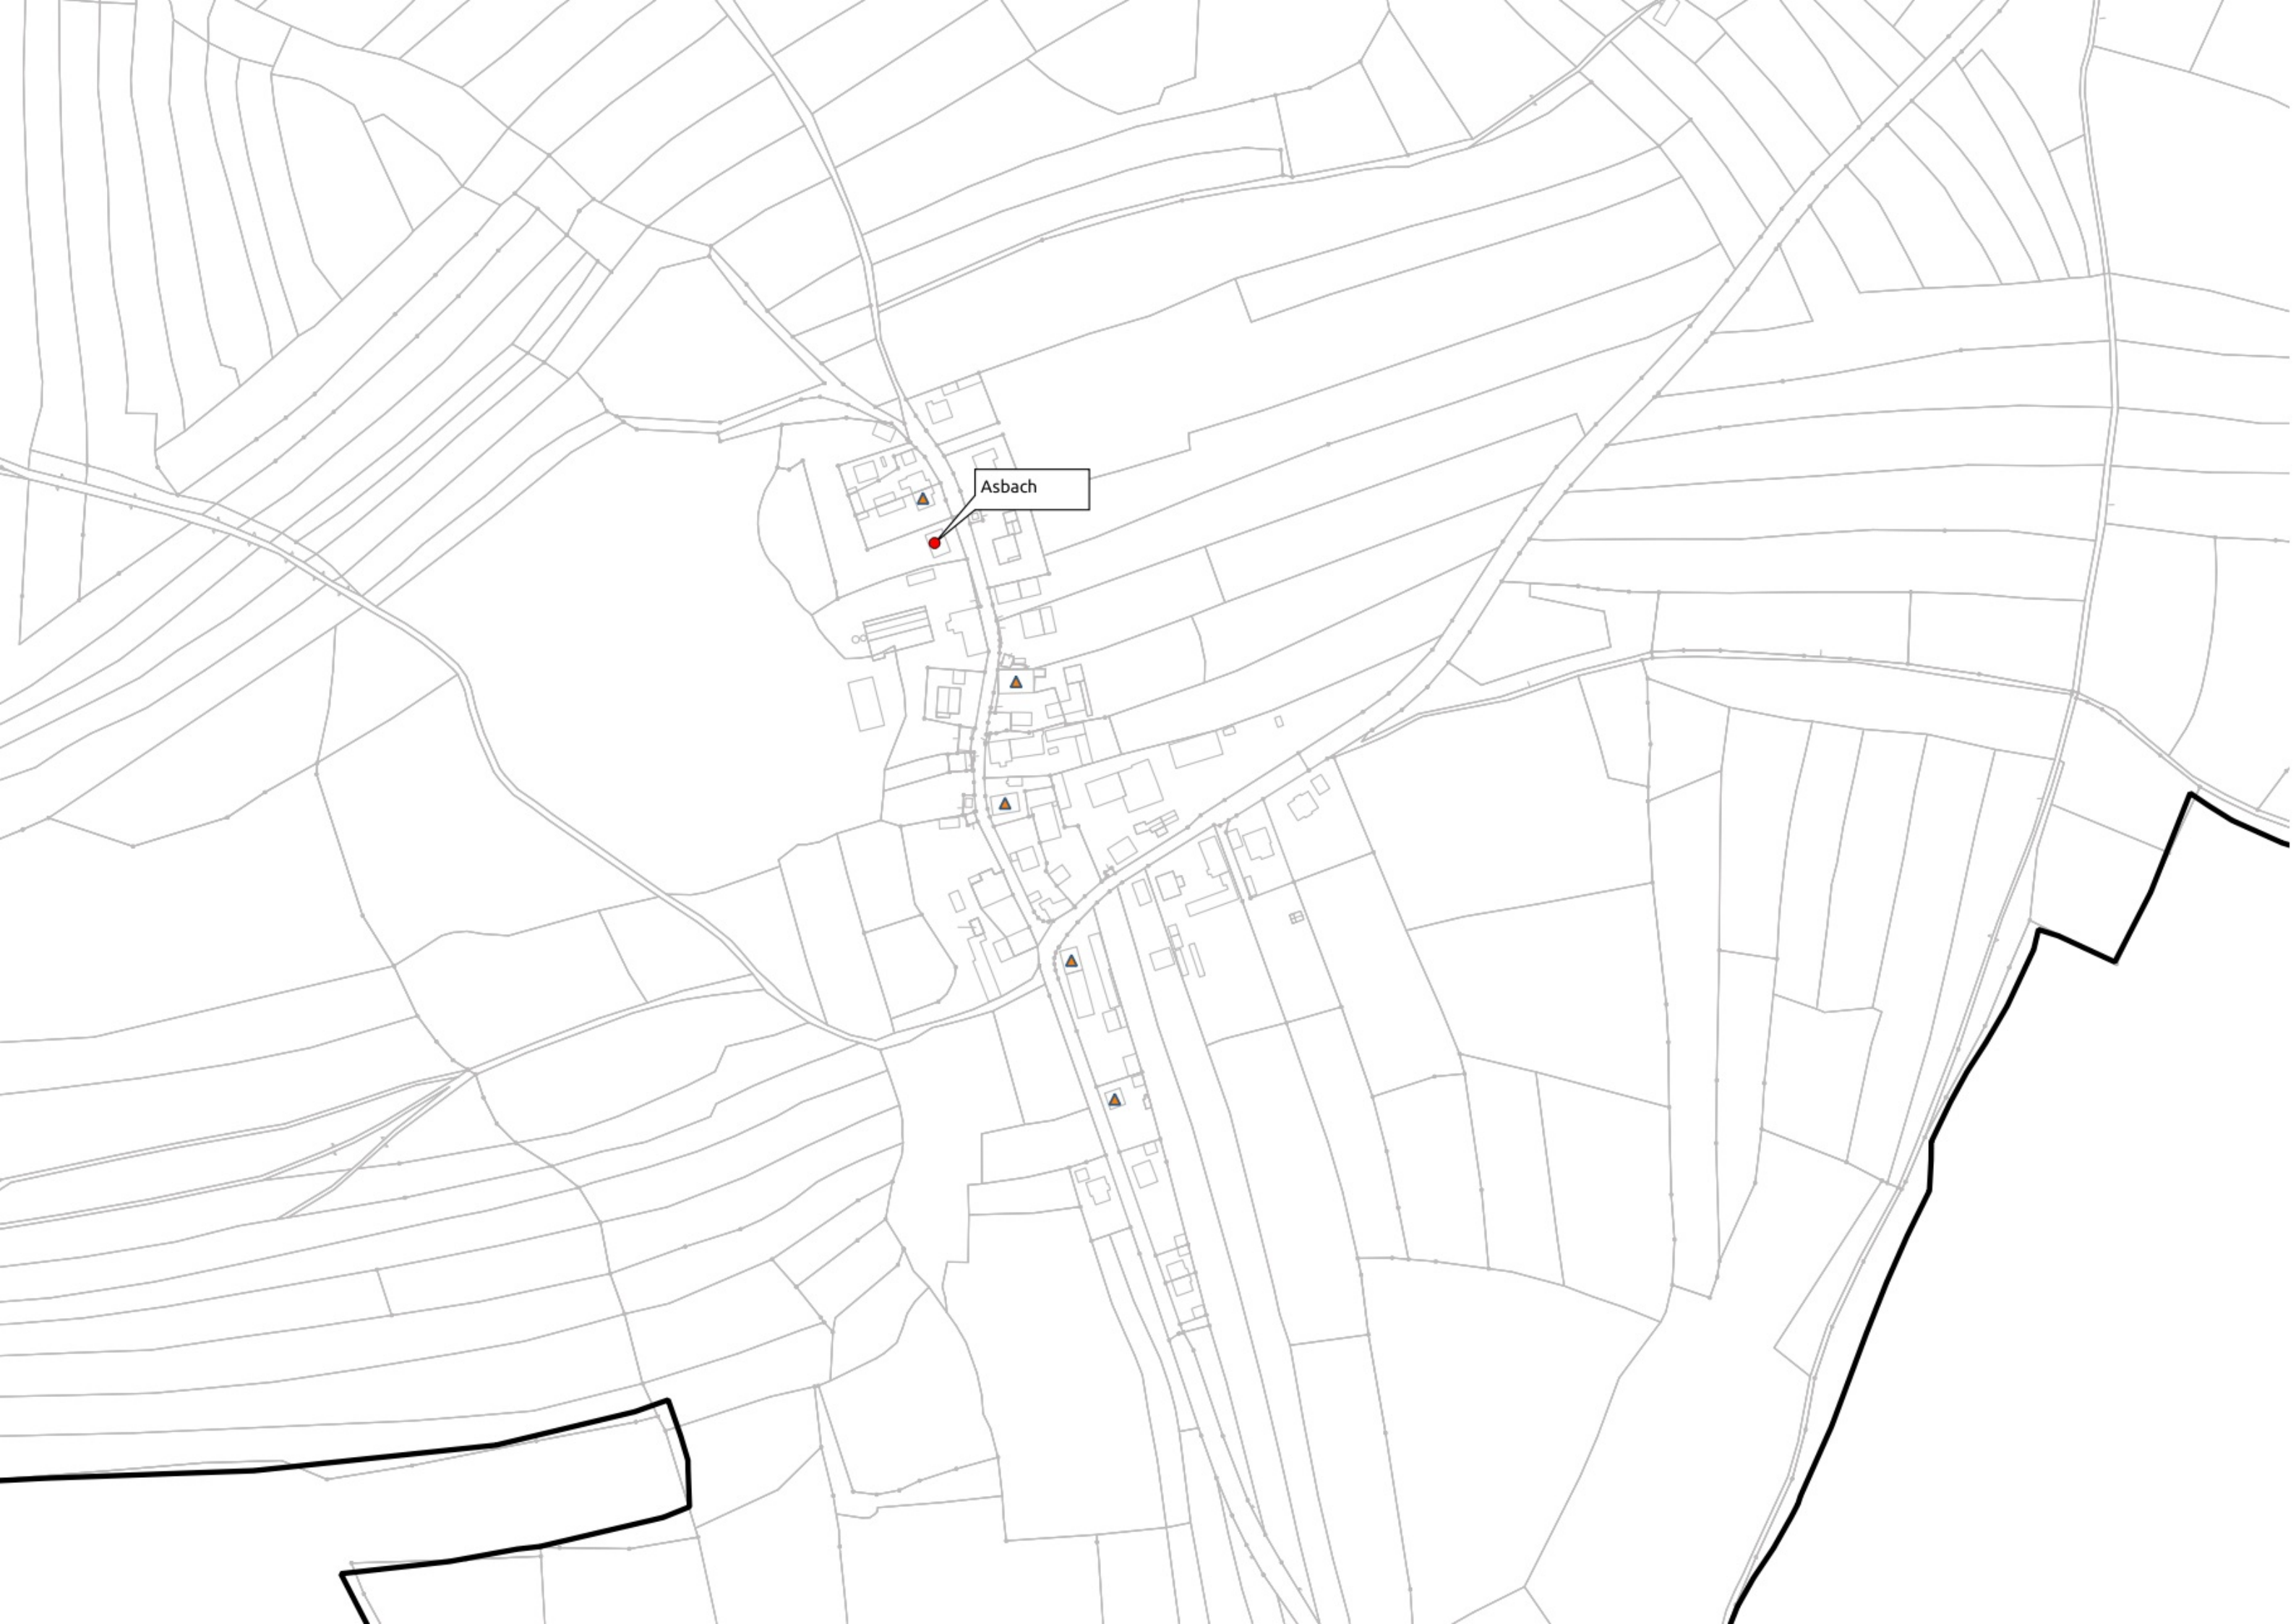

Ist Versorgung  
Stand nach der Markterkundung

---

vorläufige Adressen  
Erschließungsgebiet

Gemeinde Büchenbach

- Gemeindegrenzen
- ▲ gewerbliche Anschlußpunkte, geforderte Bandbreite mindestens 1 GB/s symmetrisch
- private Anschlußpunkte, geforderte Bandbreite mindestens 200 MBit/s symmetrisch

Büchenbach

Büchenbach

Aurau

Asbach

Götzenreuth

Kühedorf

Ottersdorf

Tennenlohe

Gauchsdorf

Büchenbach

Büchenbach