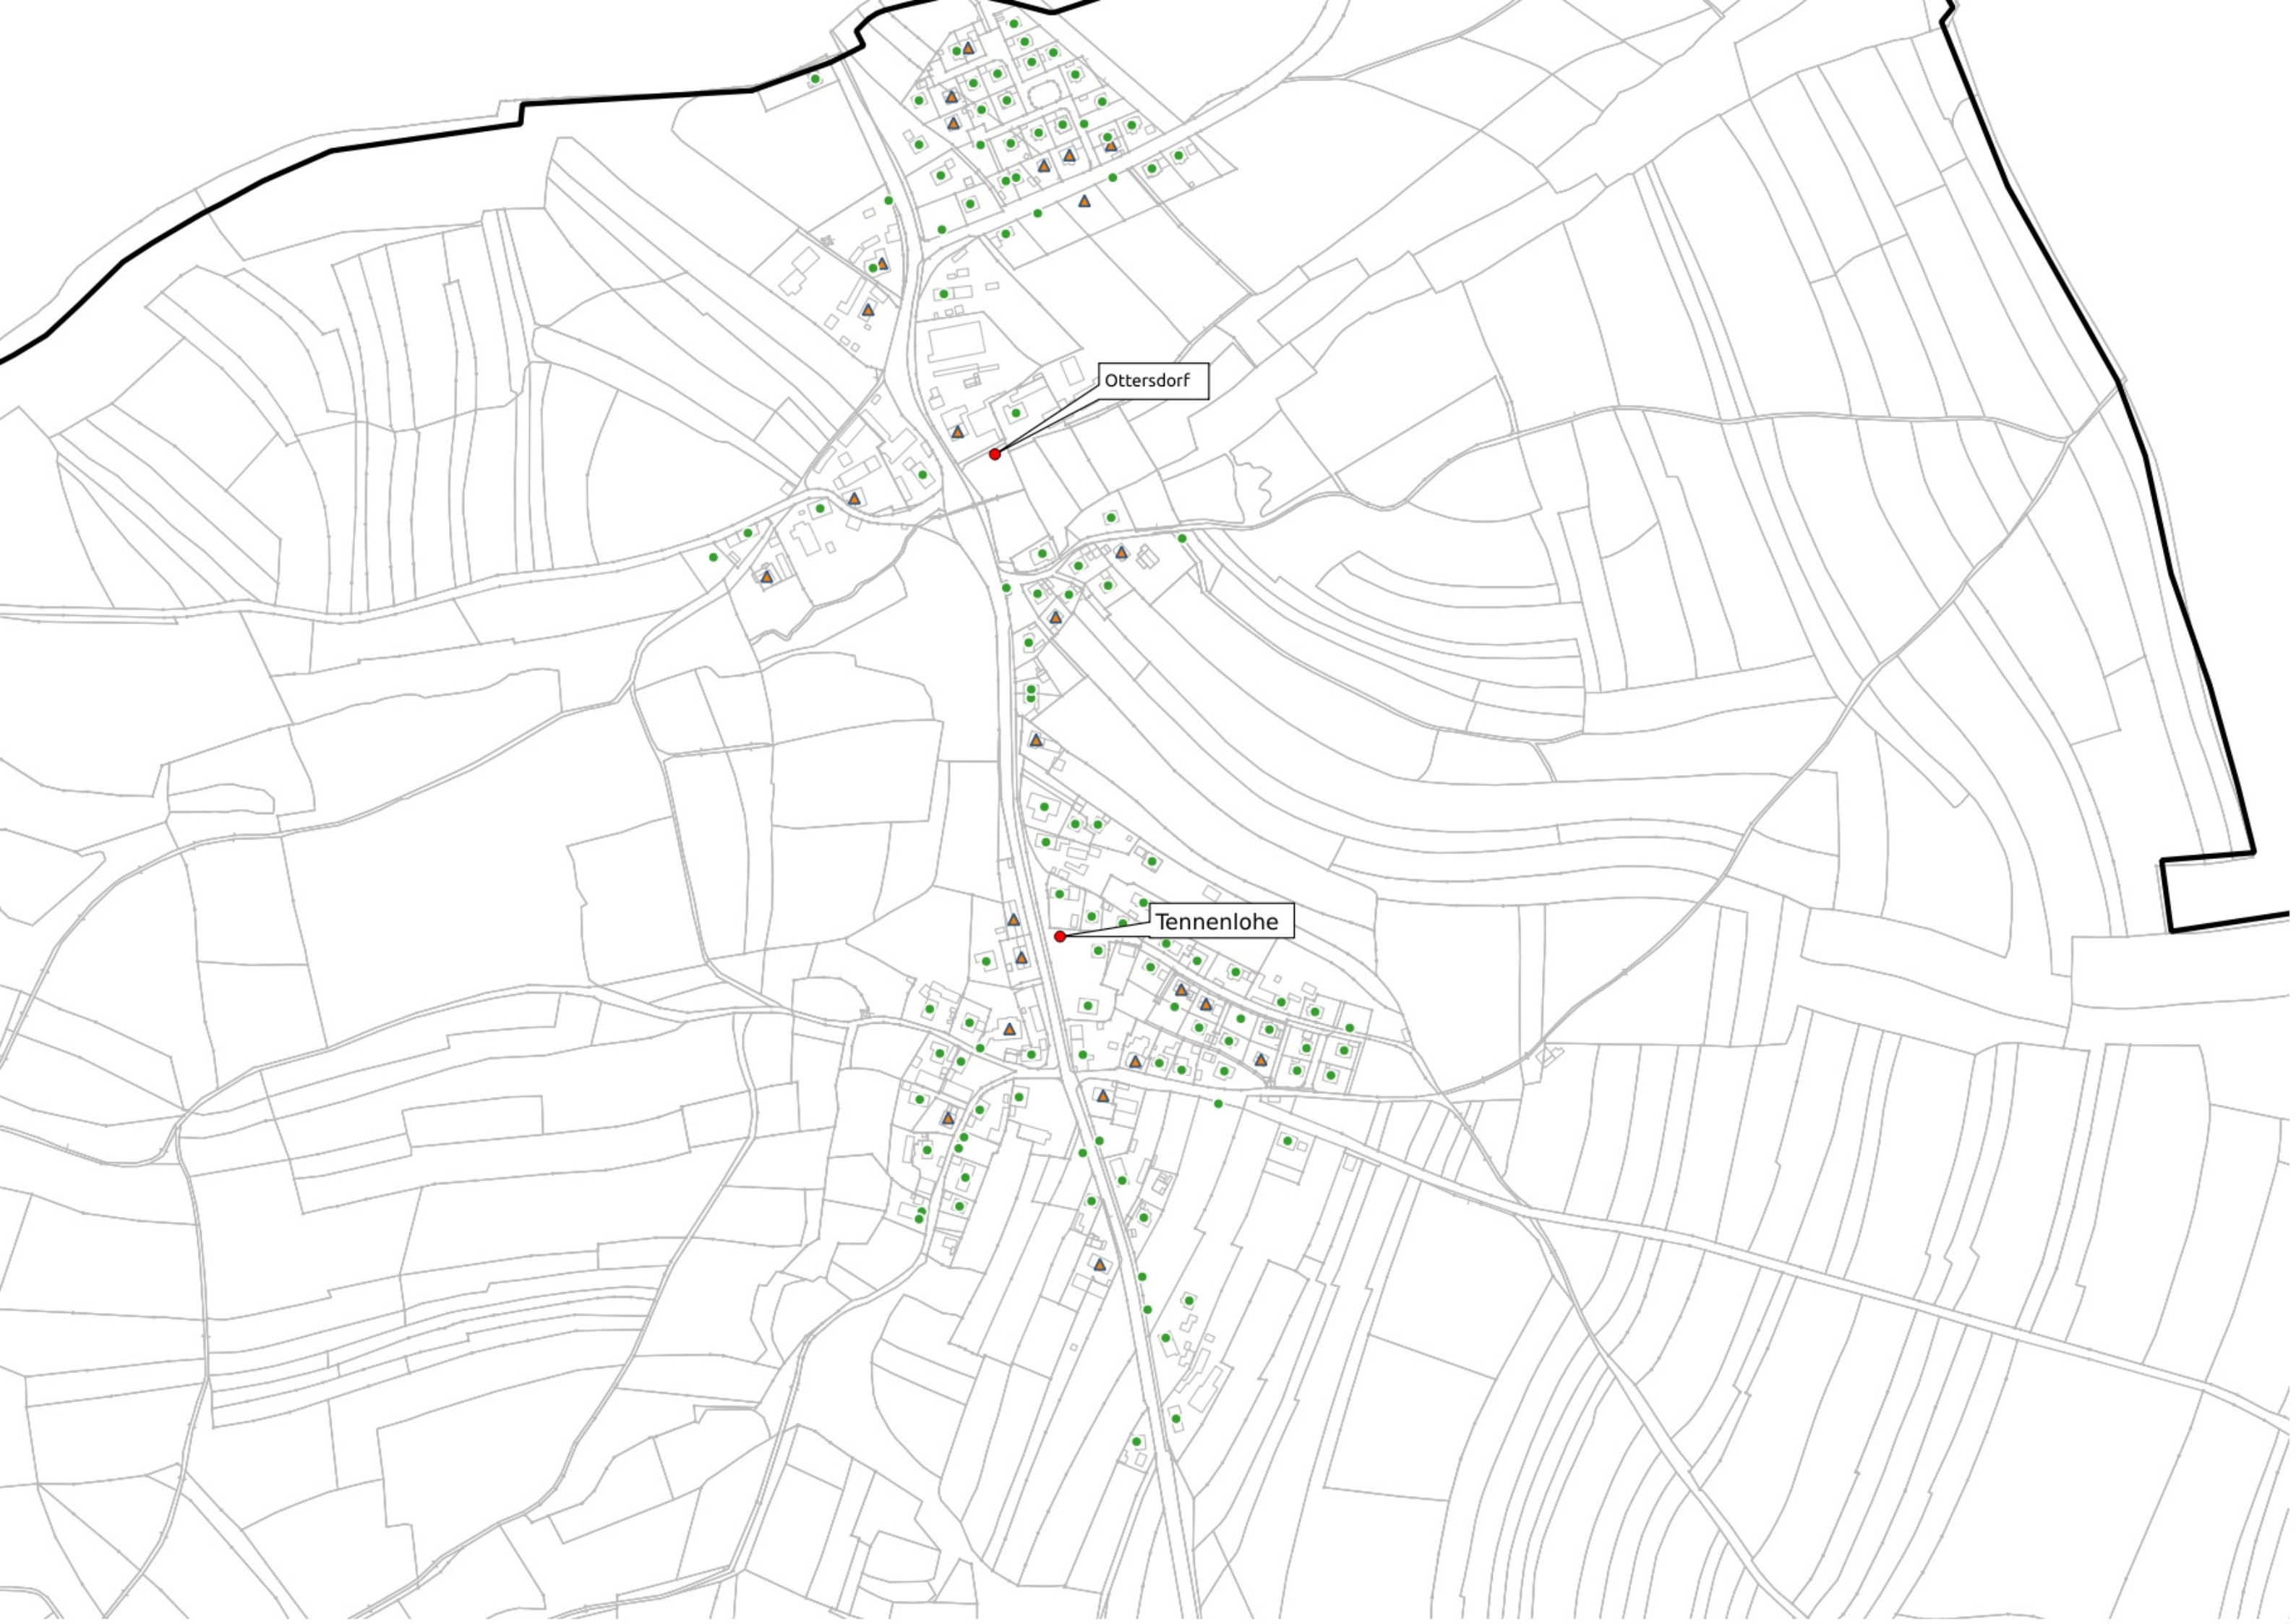

Ist Versorgung  
Stand nach der Markterkundung

---

vorläufige Adressen  
Erschließungsgebiet

Gemeinde Büchenbach

- Gemeindegrenzen
- ▲ gewerbliche Anschlußpunkte, geforderte Bandbreite mindestens 1 GB/s symmetrisch
- private Anschlußpunkte, geforderte Bandbreite mindestens 200 MBit/s symmetrisch

Büchenbach

Büchenbach

Aurau

Asbach

Götzenreuth

Kühedorf

Ottersdorf

Tennenlohe

Gauchsdorf

Büchenbach

Büchenbach