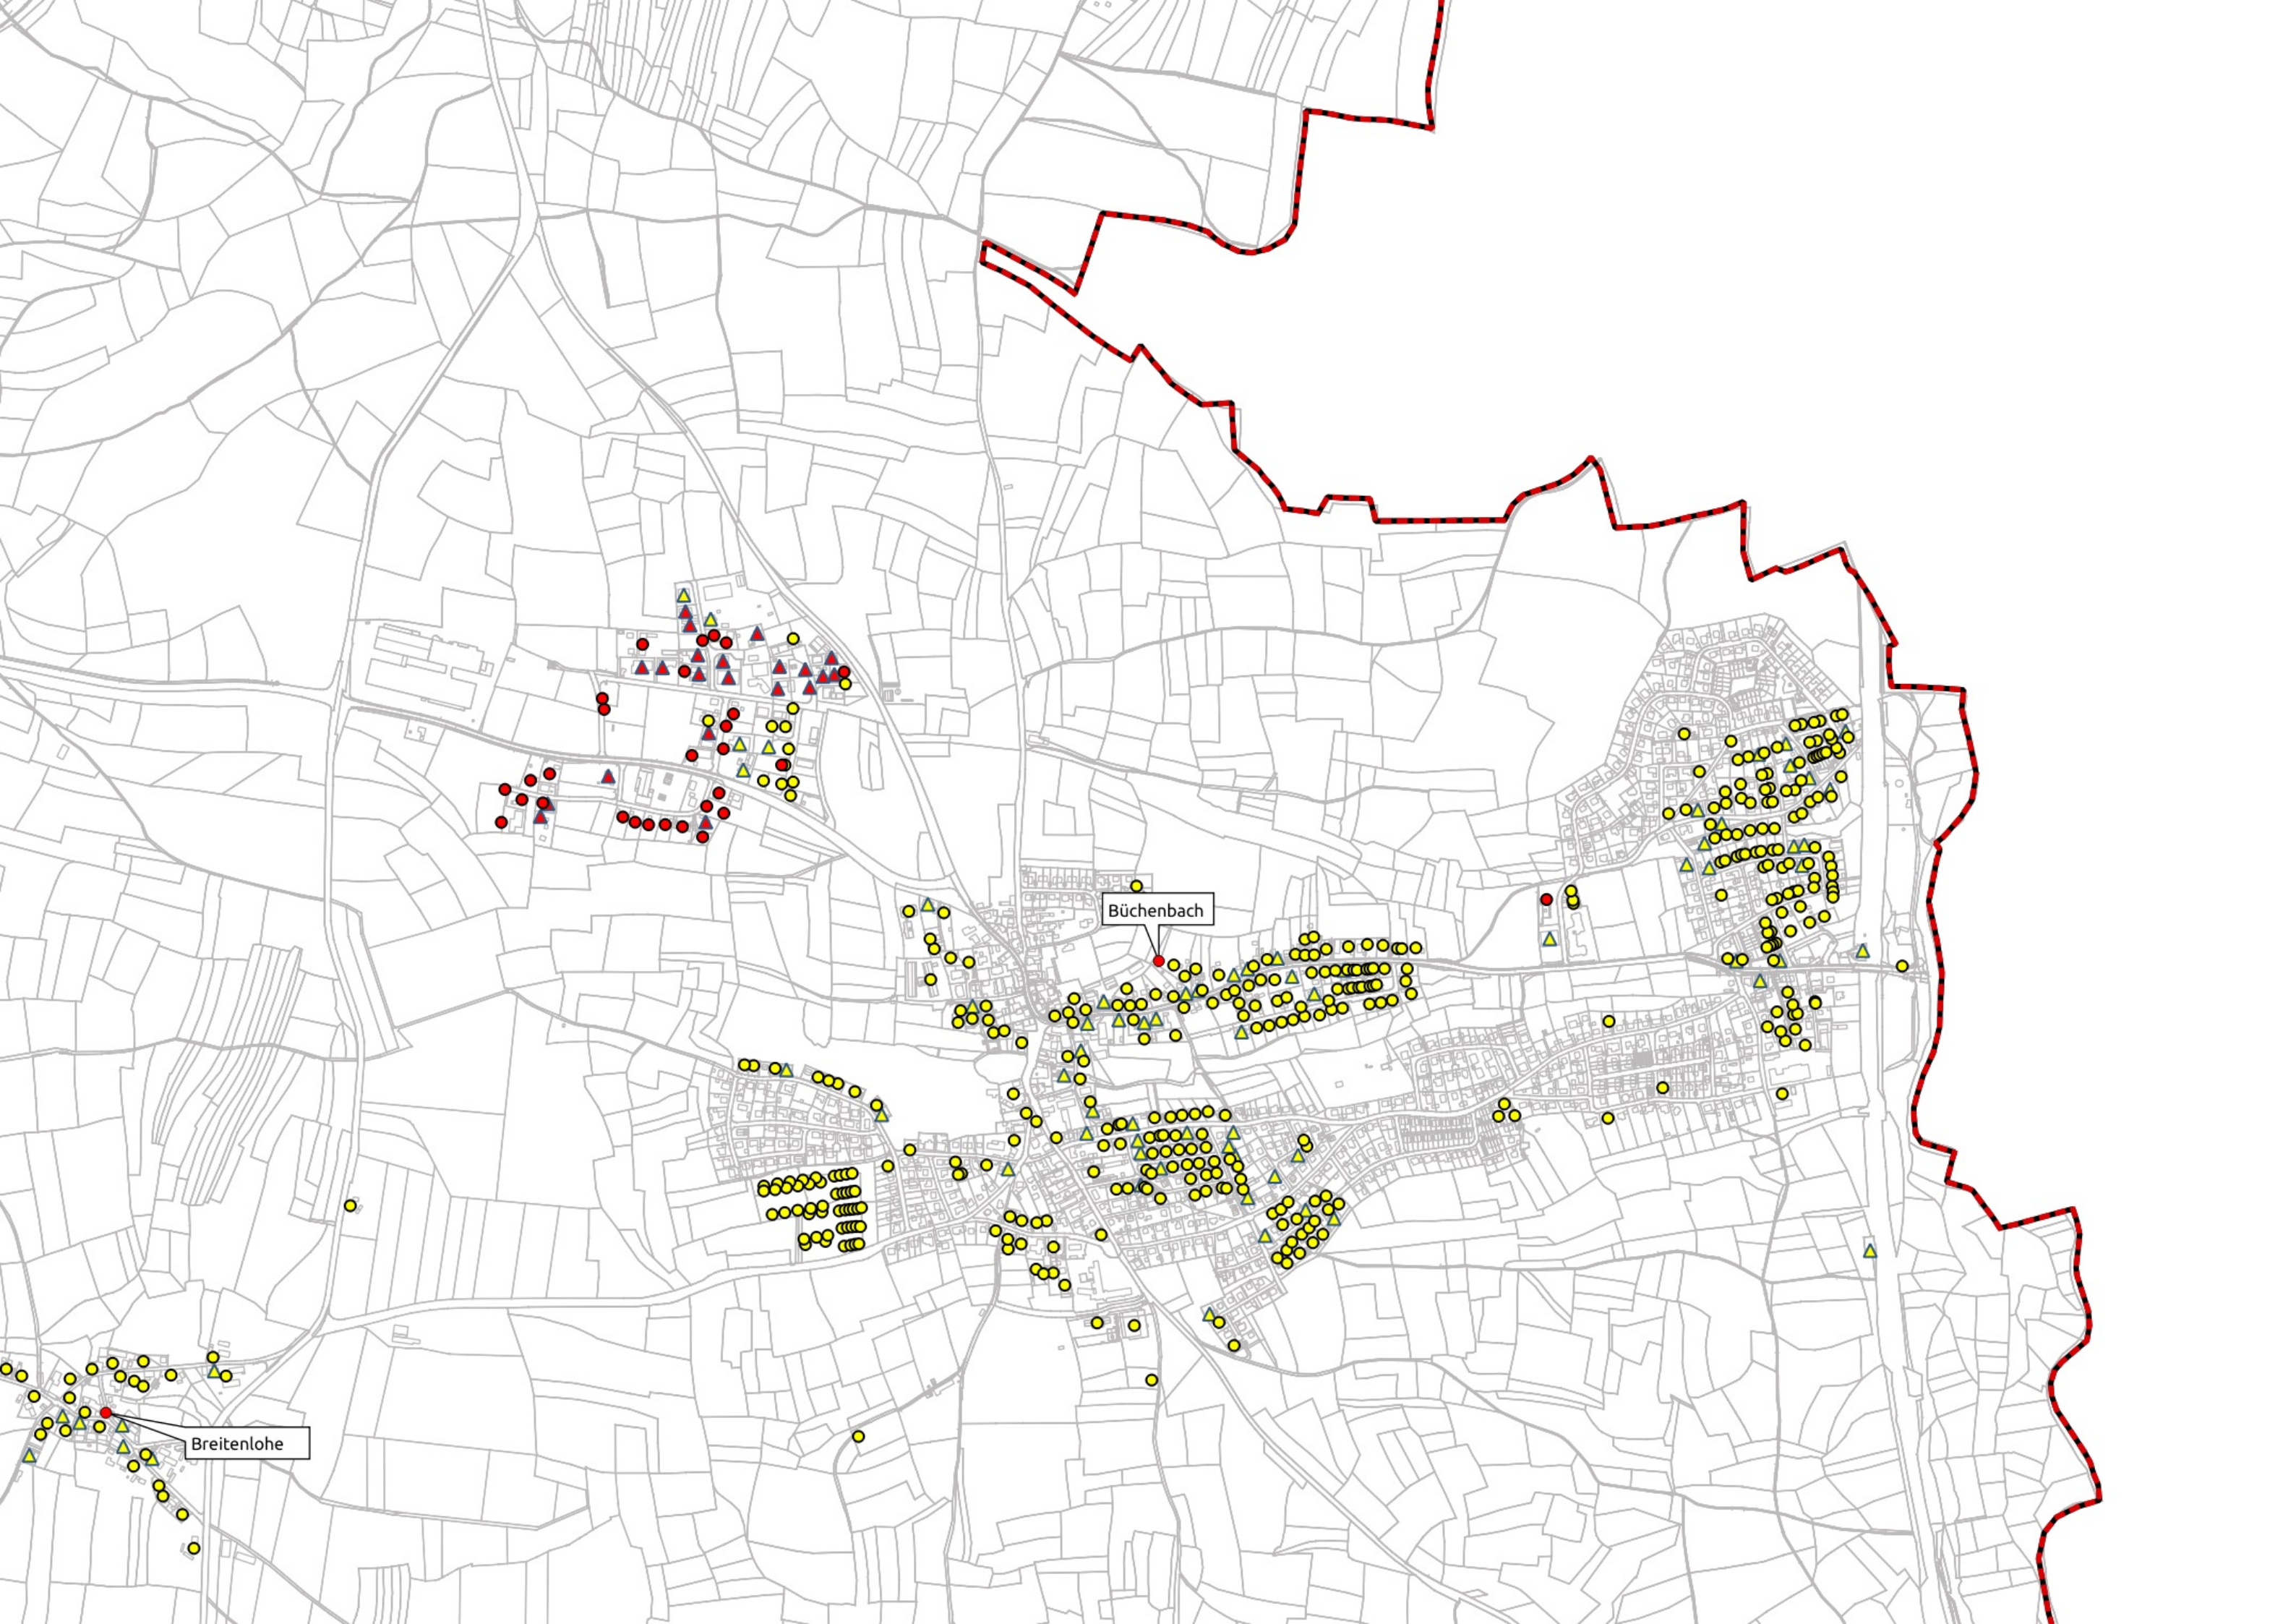

Ist Versorgung

Stand vor der Markterkundung

vorläufiges
Erschließungsgebiet

Gemeinde Büchenbach

- vorläufiges Erschließungsgebiet
- Gemeindegrenze
- Gewerbe**
 - weniger als 30 Mbit/s im Download
 - mindestens 30 Mbit/s im Download aber weniger als 100 Mbit/s im Download
 - mindestens 100 Mbit/s im Download aber weniger als 200 Mbit/s symmetrisch
 - mindestens 200 Mbit/s symmetrisch
 - mehr als 500 Mbit/s im Download
- privat**
 - weniger als 30 Mbit/s im Download
 - mindestens 30 Mbit/s im Download aber weniger als 100 Mbit/s im Download
 - mindestens 100 Mbit/s im Download aber weniger als 200 Mbit/s symmetrisch
 - mindestens 200 Mbit/s symmetrisch
 - mehr als 500 Mbit/s im Download

Planungsbüro Stephan Schröder UG
(haftungsbeschränkt)

www.breitbandplanung.de

Quelle Bundesministerium für digitale Infrastruktur 1.5.2020

Erstelldatum 10.3.2021 S.Schröder

Büchenbach

Breitenlohe

Büchenbach

Büchenbach

Ungerthal

Breitenlohe

Neumühl

Götzenreuth

Kühedorf

Ottersdorf

Tennenlohe