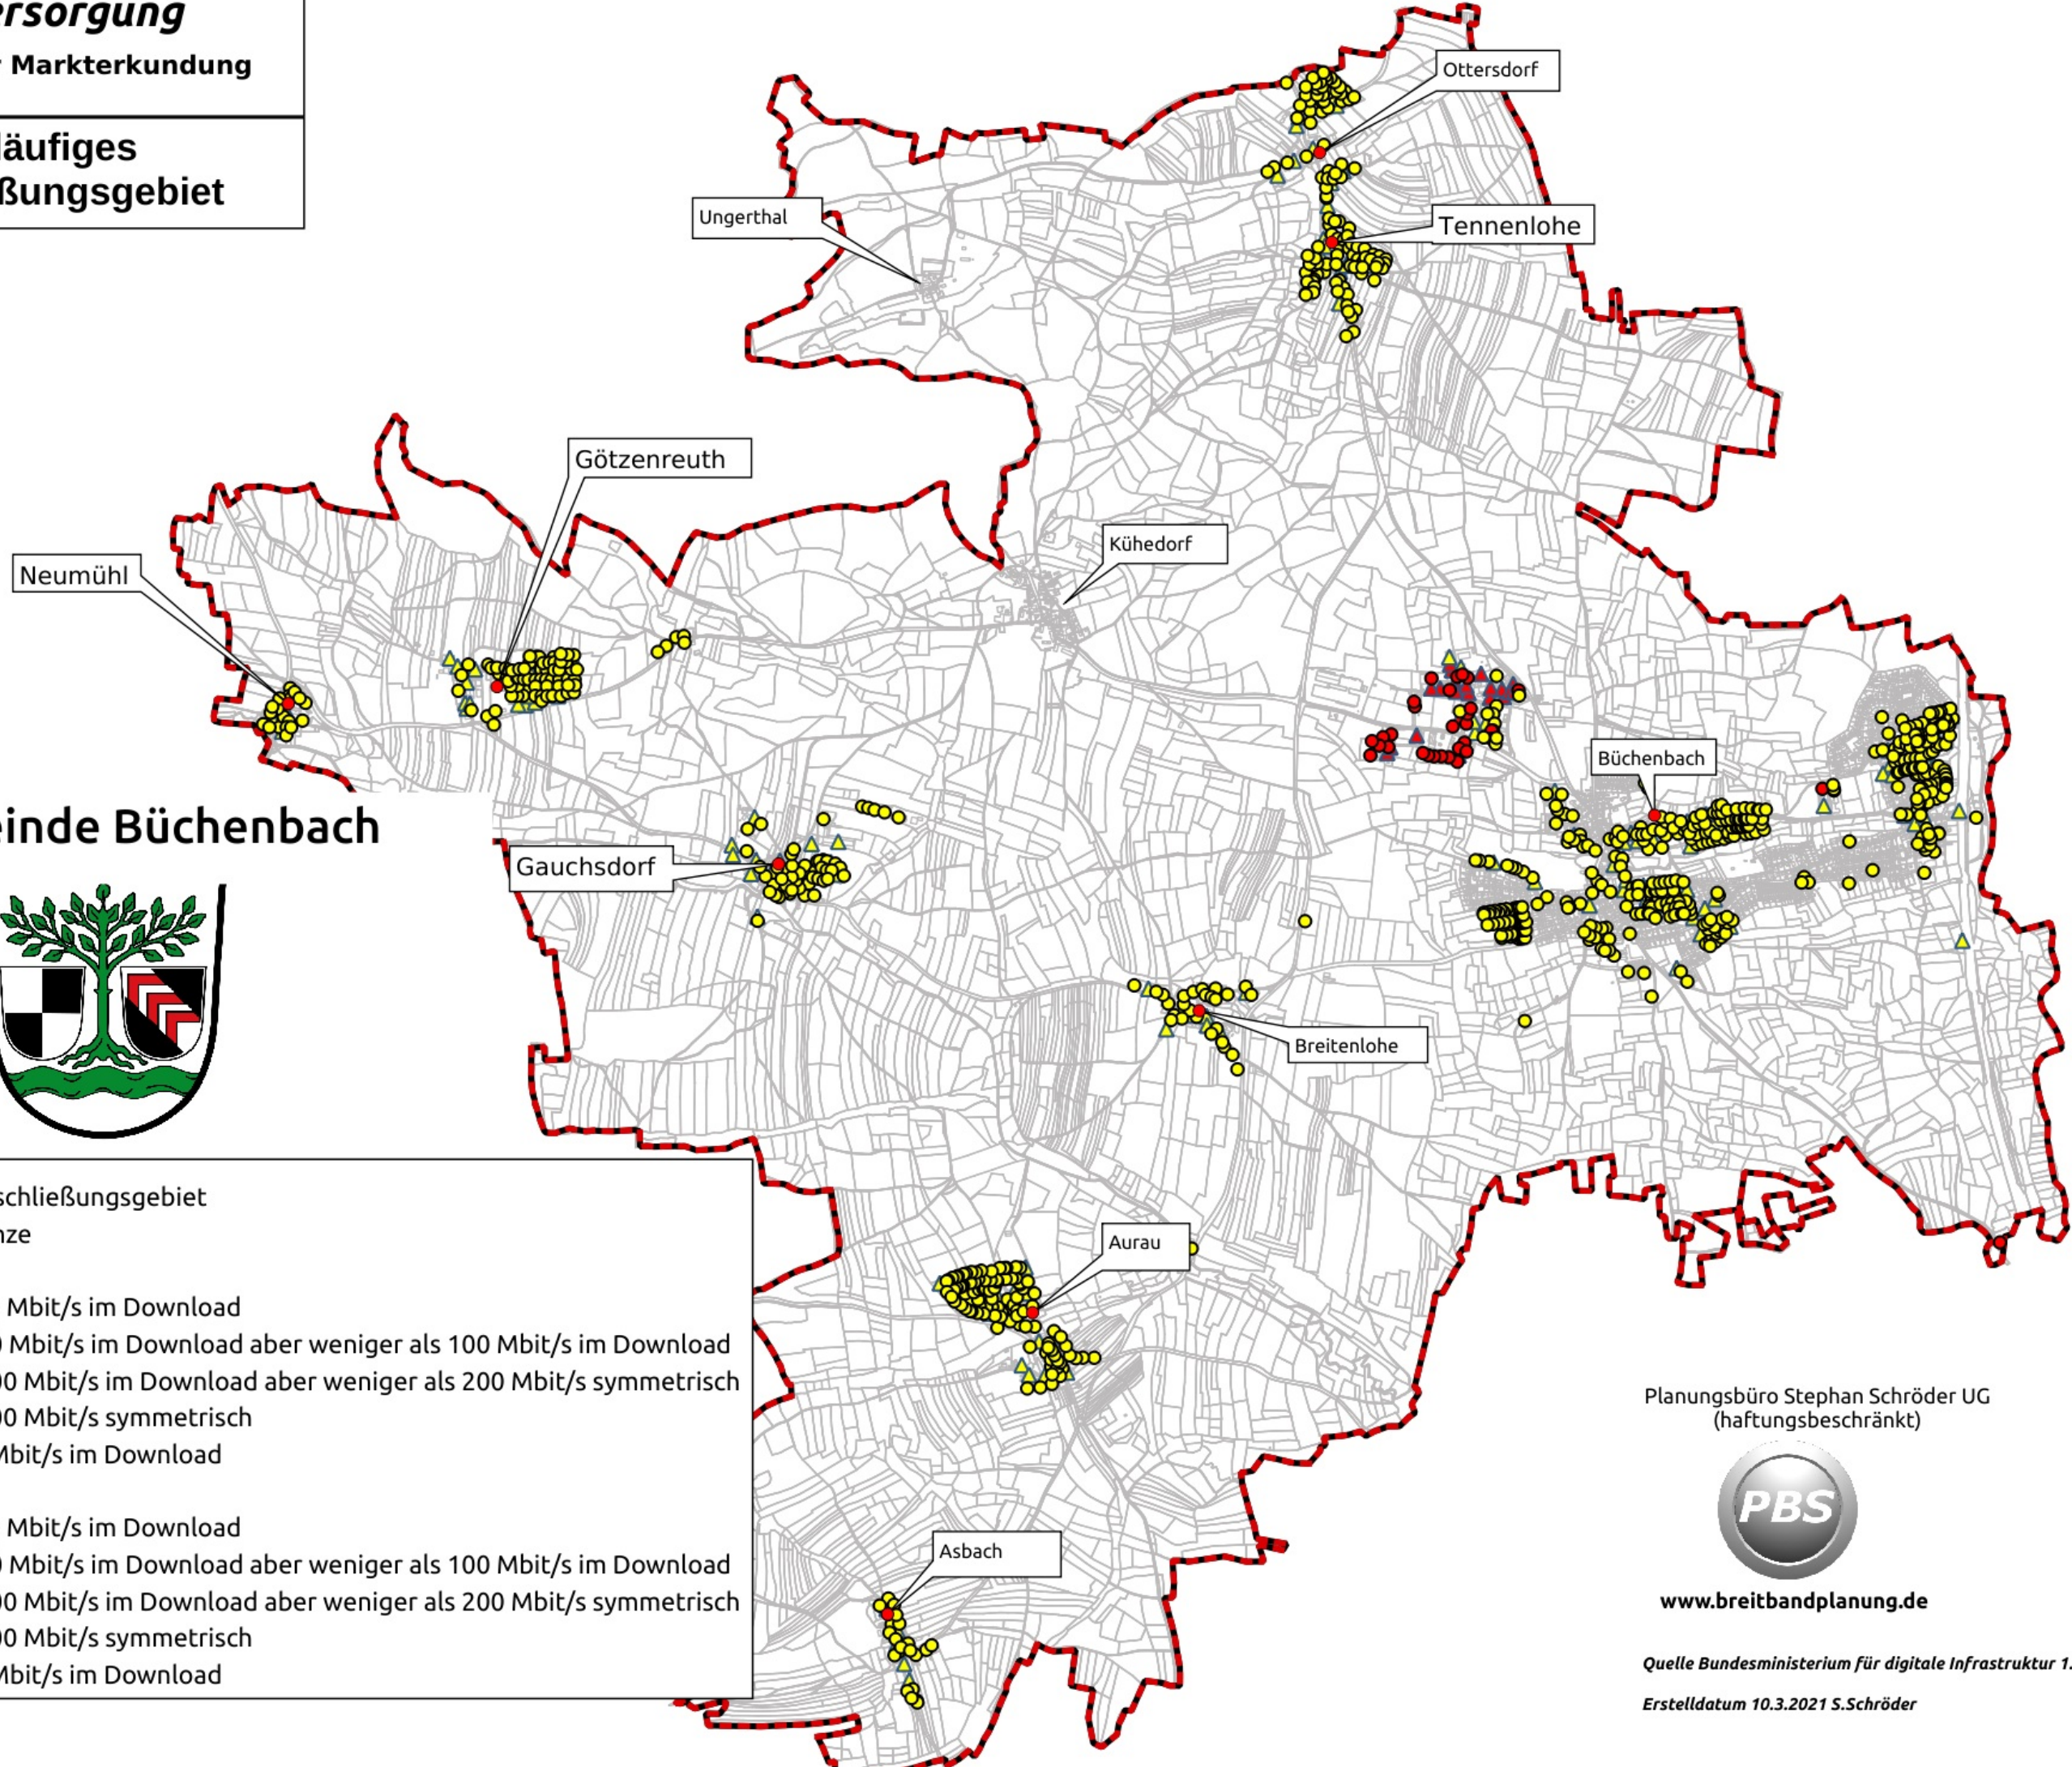

Ist Versorgung

Stand vor der Markterkundung

vorläufiges
Erschließungsgebiet

Gemeinde Büchenbach

- vorläufiges Erschließungsgebiet
- Gemeindegrenze
- Gewerbe**
 - weniger als 30 Mbit/s im Download
 - mindestens 30 Mbit/s im Download aber weniger als 100 Mbit/s im Download
 - mindestens 100 Mbit/s im Download aber weniger als 200 Mbit/s symmetrisch
 - mindestens 200 Mbit/s symmetrisch
 - mehr als 500 Mbit/s im Download
- privat**
 - weniger als 30 Mbit/s im Download
 - mindestens 30 Mbit/s im Download aber weniger als 100 Mbit/s im Download
 - mindestens 100 Mbit/s im Download aber weniger als 200 Mbit/s symmetrisch
 - mindestens 200 Mbit/s symmetrisch
 - mehr als 500 Mbit/s im Download

Planungsbüro Stephan Schröder UG
(haftungsbeschränkt)

www.breitbandplanung.de

Quelle Bundesministerium für digitale Infrastruktur 1.5.2020

Erstelldatum 10.3.2021 S.Schröder

Büchenbach

Breitenlohe

Büchenbach

Büchenbach

Ungerthal

Breitenlohe

Neumühl

Götzenreuth

Kühedorf

Ottersdorf

Tennenlohe

Büchenbach

Büchenbach